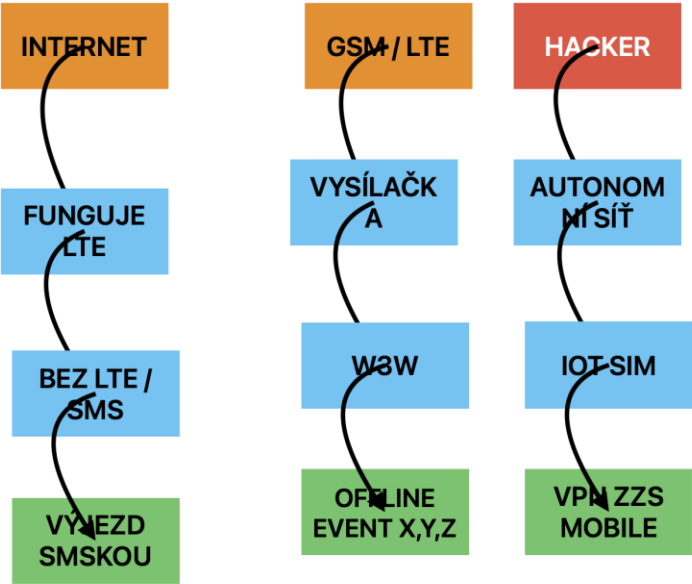

DISPEČINK ZOS

KDYŽ NEFUNGUJE TECHNOLOGIE