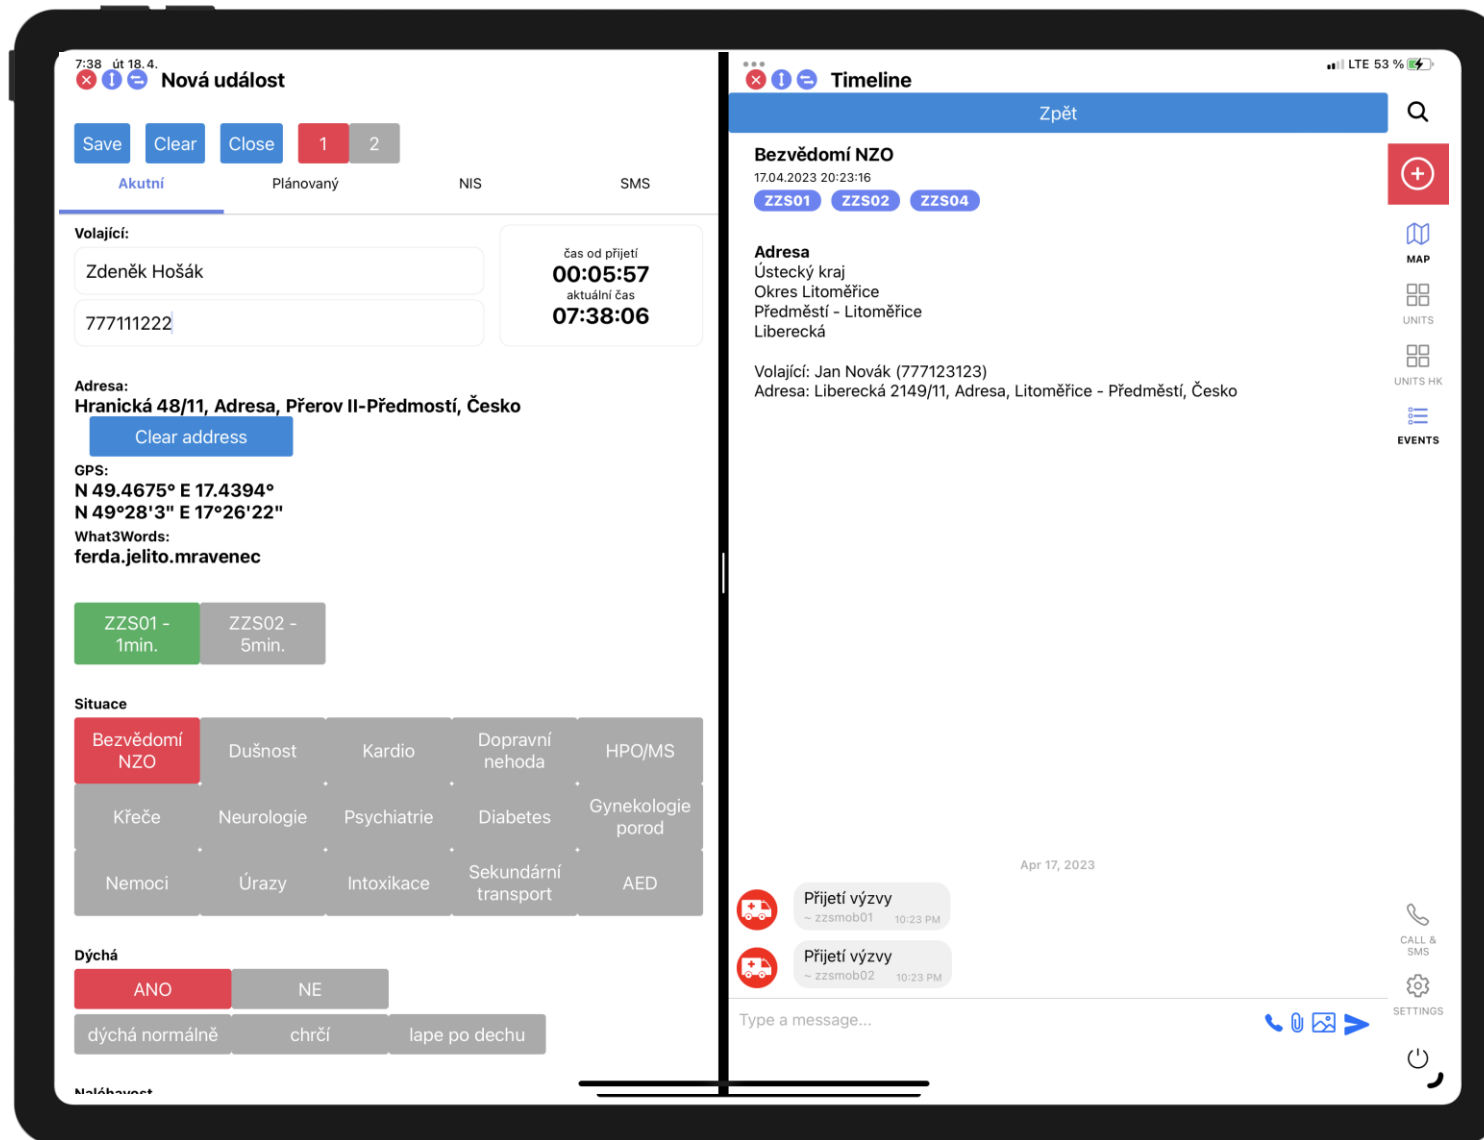

## INTEGRATIONS

- AED
- AML
- APP ZACHRANKA
- NIS
- GINA
- RADIUM
- MEDTEXT
- ....//....

OFFLINE

MAPS  
EVENTS  
STATUS

....//

EVENTS  
 UNITSs  
 STATUSs  
 DATA

Edit  
 Export  
 Api  
 Analytics

Co nejvíce testovat – než dáme do ostrého provozu!