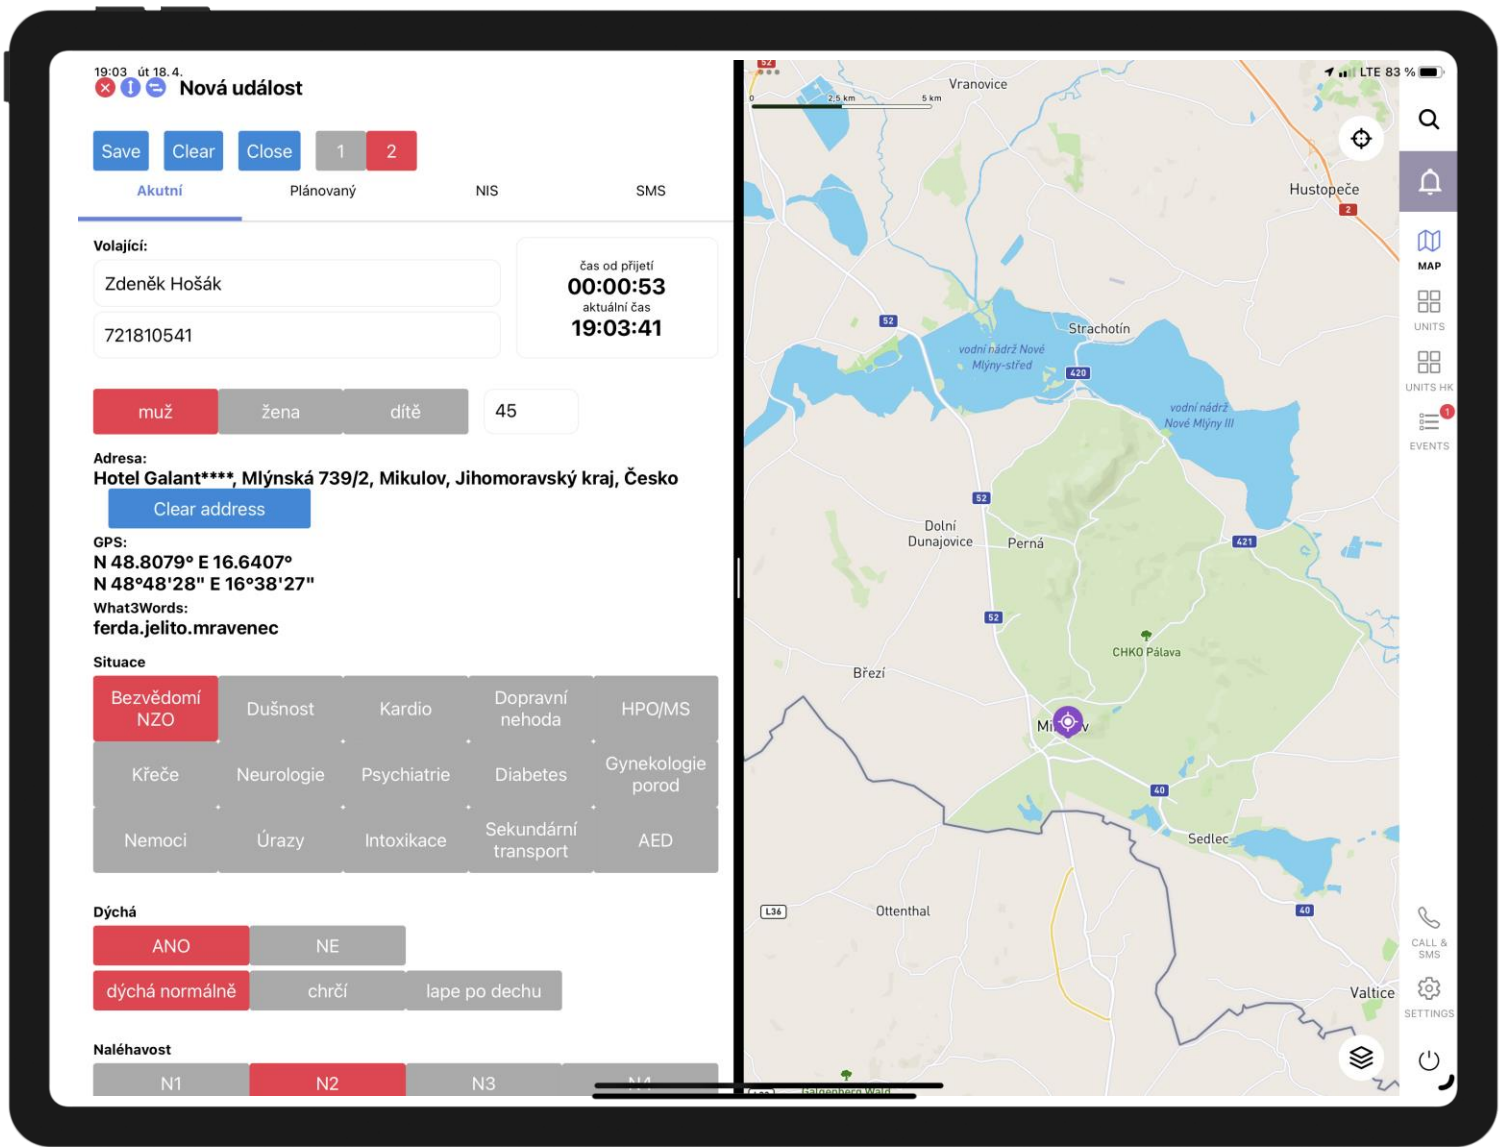

Nebát se půjde to i  
bez signálu,  
internetu...

**YOU ARE OFFLINE**

BLACK OUT NO DATA CONNECTION

calltaker

UNITS  
STATUS  
EVENTS

dispatcher

GIS / MAPS

calltaker