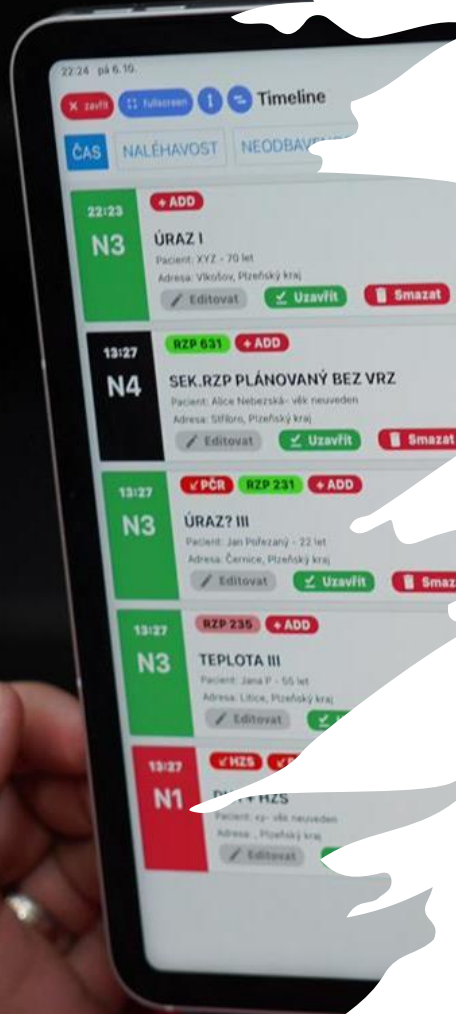

# SMARTZOS

The background of the entire image is a dark, low-key photograph of a hand holding a pen and writing on a document. The lighting is dramatic, highlighting the texture of the paper and the movement of the pen. The word 'SMARTZOS' is superimposed over the lower half of the image in a large, bold, white, sans-serif font. The letters are slightly transparent, allowing the underlying image to be seen through them.

EVAKUACE DISPEČINKU

SELHÁNÍ TECHNOLOGIE

ROZDĚLENÍ OPERAČNÍHO ŘÍZENÍ V PŘÍPADĚ MIMOŘÁDNÉ UDÁLOSTI  
– HPO / ŘÍZENÍ Z MÍSTA UDÁLOSTI

# ZÁLOŽNÍ-MOBILNÍ ZOS

HYPERX

HYPERX

**JAK NEJLÉPE A BEZPEČNĚ  
ŘÍDIT KRAJ???**

# SMARTZOS

- ELEGANTNÍ ŘEŠENÍ
- VŠE V JEDNOM – LEHKÉ, KOMPAKTNÍ
- INTUITIVNÍ – „JŮSR FRENDLI“
- IMPLEMENTACE VŠECH DOSTUPNÝCH TECHNOLOGIÍ JAKO V DESKTOPOVÝCH DOSTUPNÝCH SW PRO OPERAČNÍ ŘÍZENÍ V ČR

Vítejte na KZOS ZZS. Je krásný slunný den a vy se chystáte na vaše oblíbené pracoviště, dobře naladěni a připraveni na vše co vás ten den může a nemůže potkat :o). Uvařte si kávu, uveleďte se do svého pohodlného křesla a věnujte se svým klientům podle svého nejlepšího vědomí a svědomí. Přejeme příjemný zážitek. PS: neobyčejný klid, tak co trošku vzrůšo