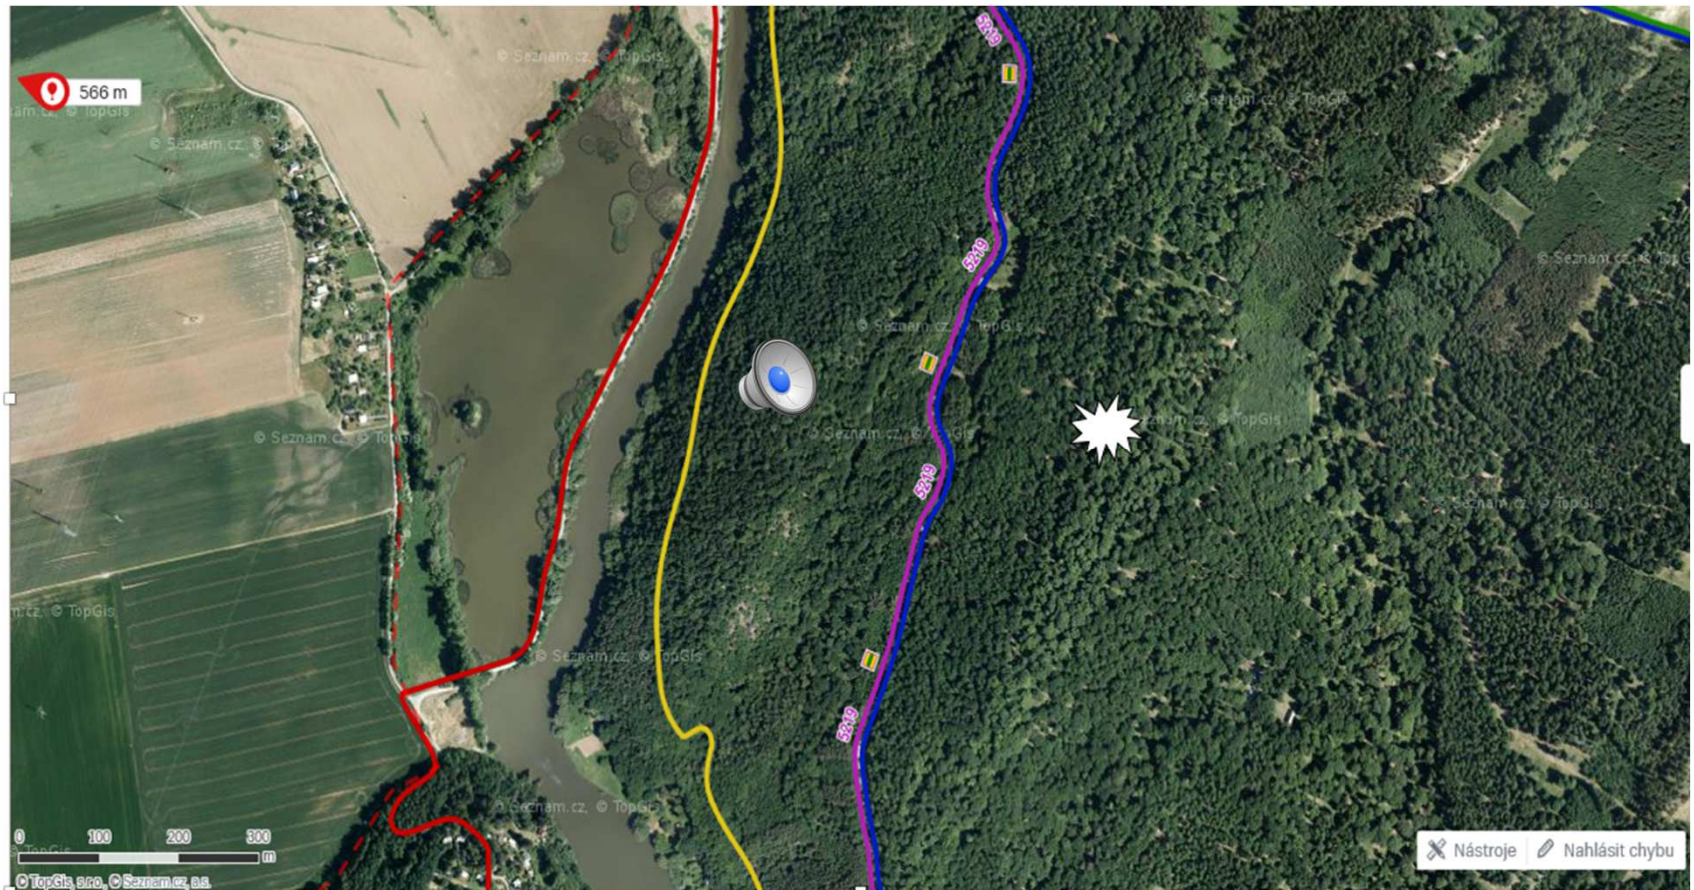

Hledání pacientky - Brněnská přehrada