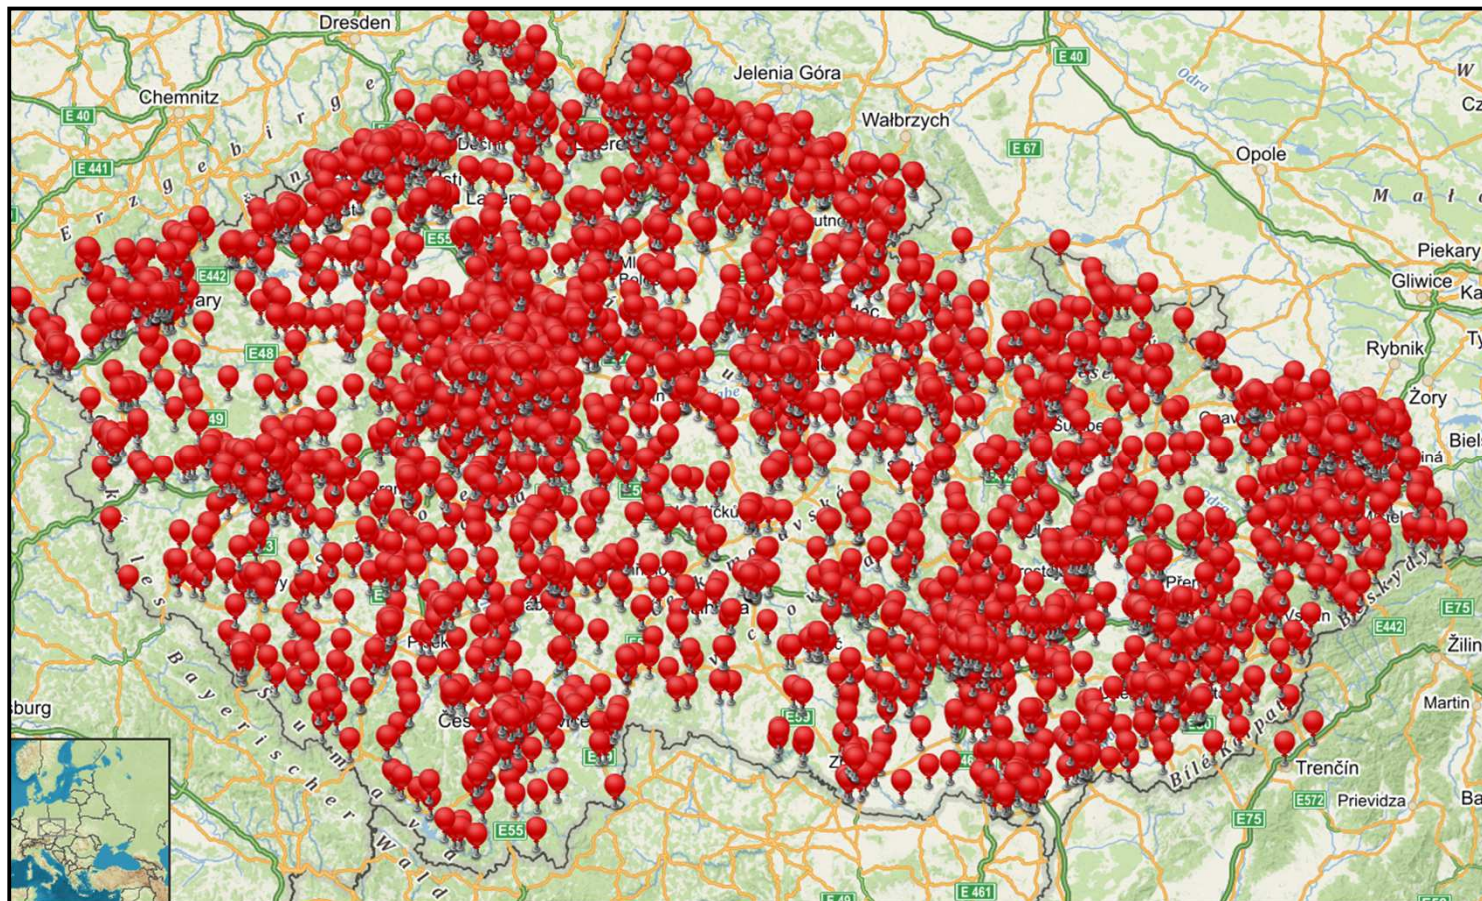

Volání z aplikace 2017

Počty nouzových volání z aplikace

ZZS HMP	2492
ZZS SČK	1888
ZZS JMK	1773
ZZS MSK	1078
ZZS UK	1068
ZZS KV	1024
ZZS KHK	1021
ZZS LK	922
ZZS PAK	902
ZZS JČK	849
ZZS OK	796
ZZS ZK	702
ZZS PK	661
ZZS KVK	421

Celkem: 15 602