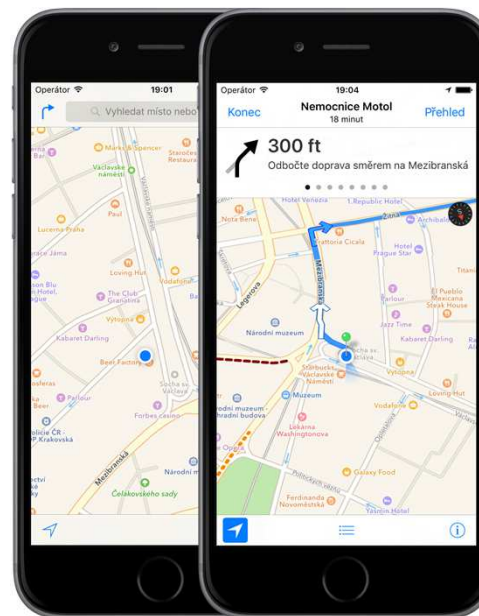

# Lokalizace volajících na tísňovou linku

- Lokalizace BTS - nepřesnost až 10 km
- Využité GPS, A-GPS, WPS - přesnost jednotky metrů