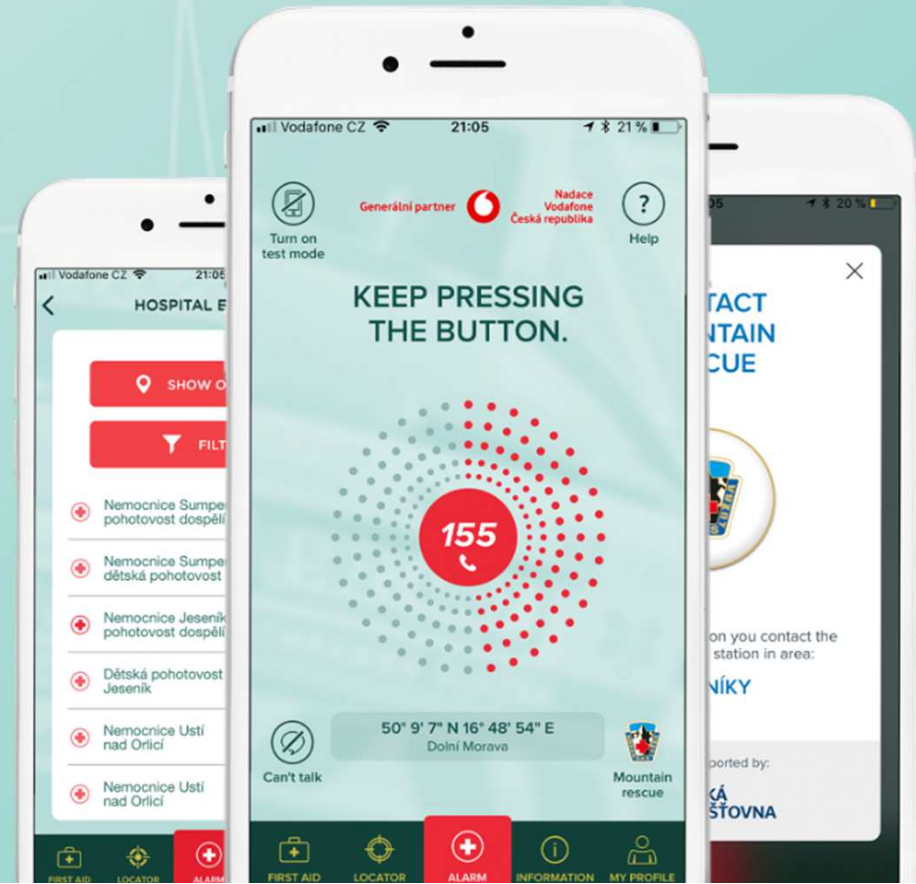

# Databáze AED

# Aplikace Záchranka

Přivolejte Zdravotnickou záchrannou službu a Horskou službu stiskem jednoho tlačítka. Odešlete svou polohu a další důležité informace.

- Aplikace spuštěna 6.3. 2016
- Více jak **550 000** uživatelů
- Více jak **1 800** záchranných akcí
- **40** tisícových volání každý den