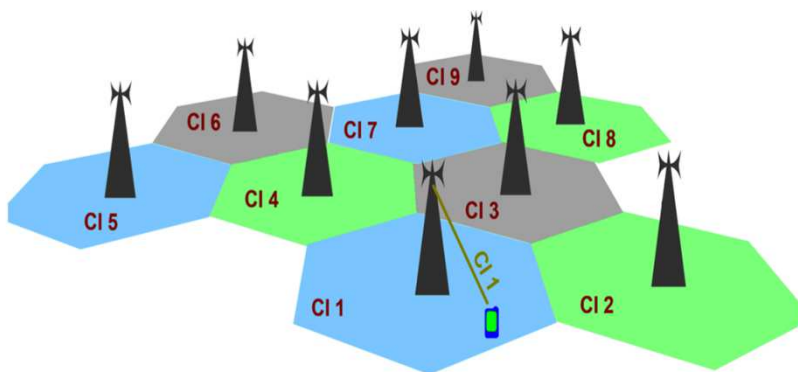

# Lokalizace volajících na tísňovou linku

- Lokalizace BTS - nepřesnost až 10 km
- Využité GPS, A-GPS, WPS - přesnost jednotky metrů