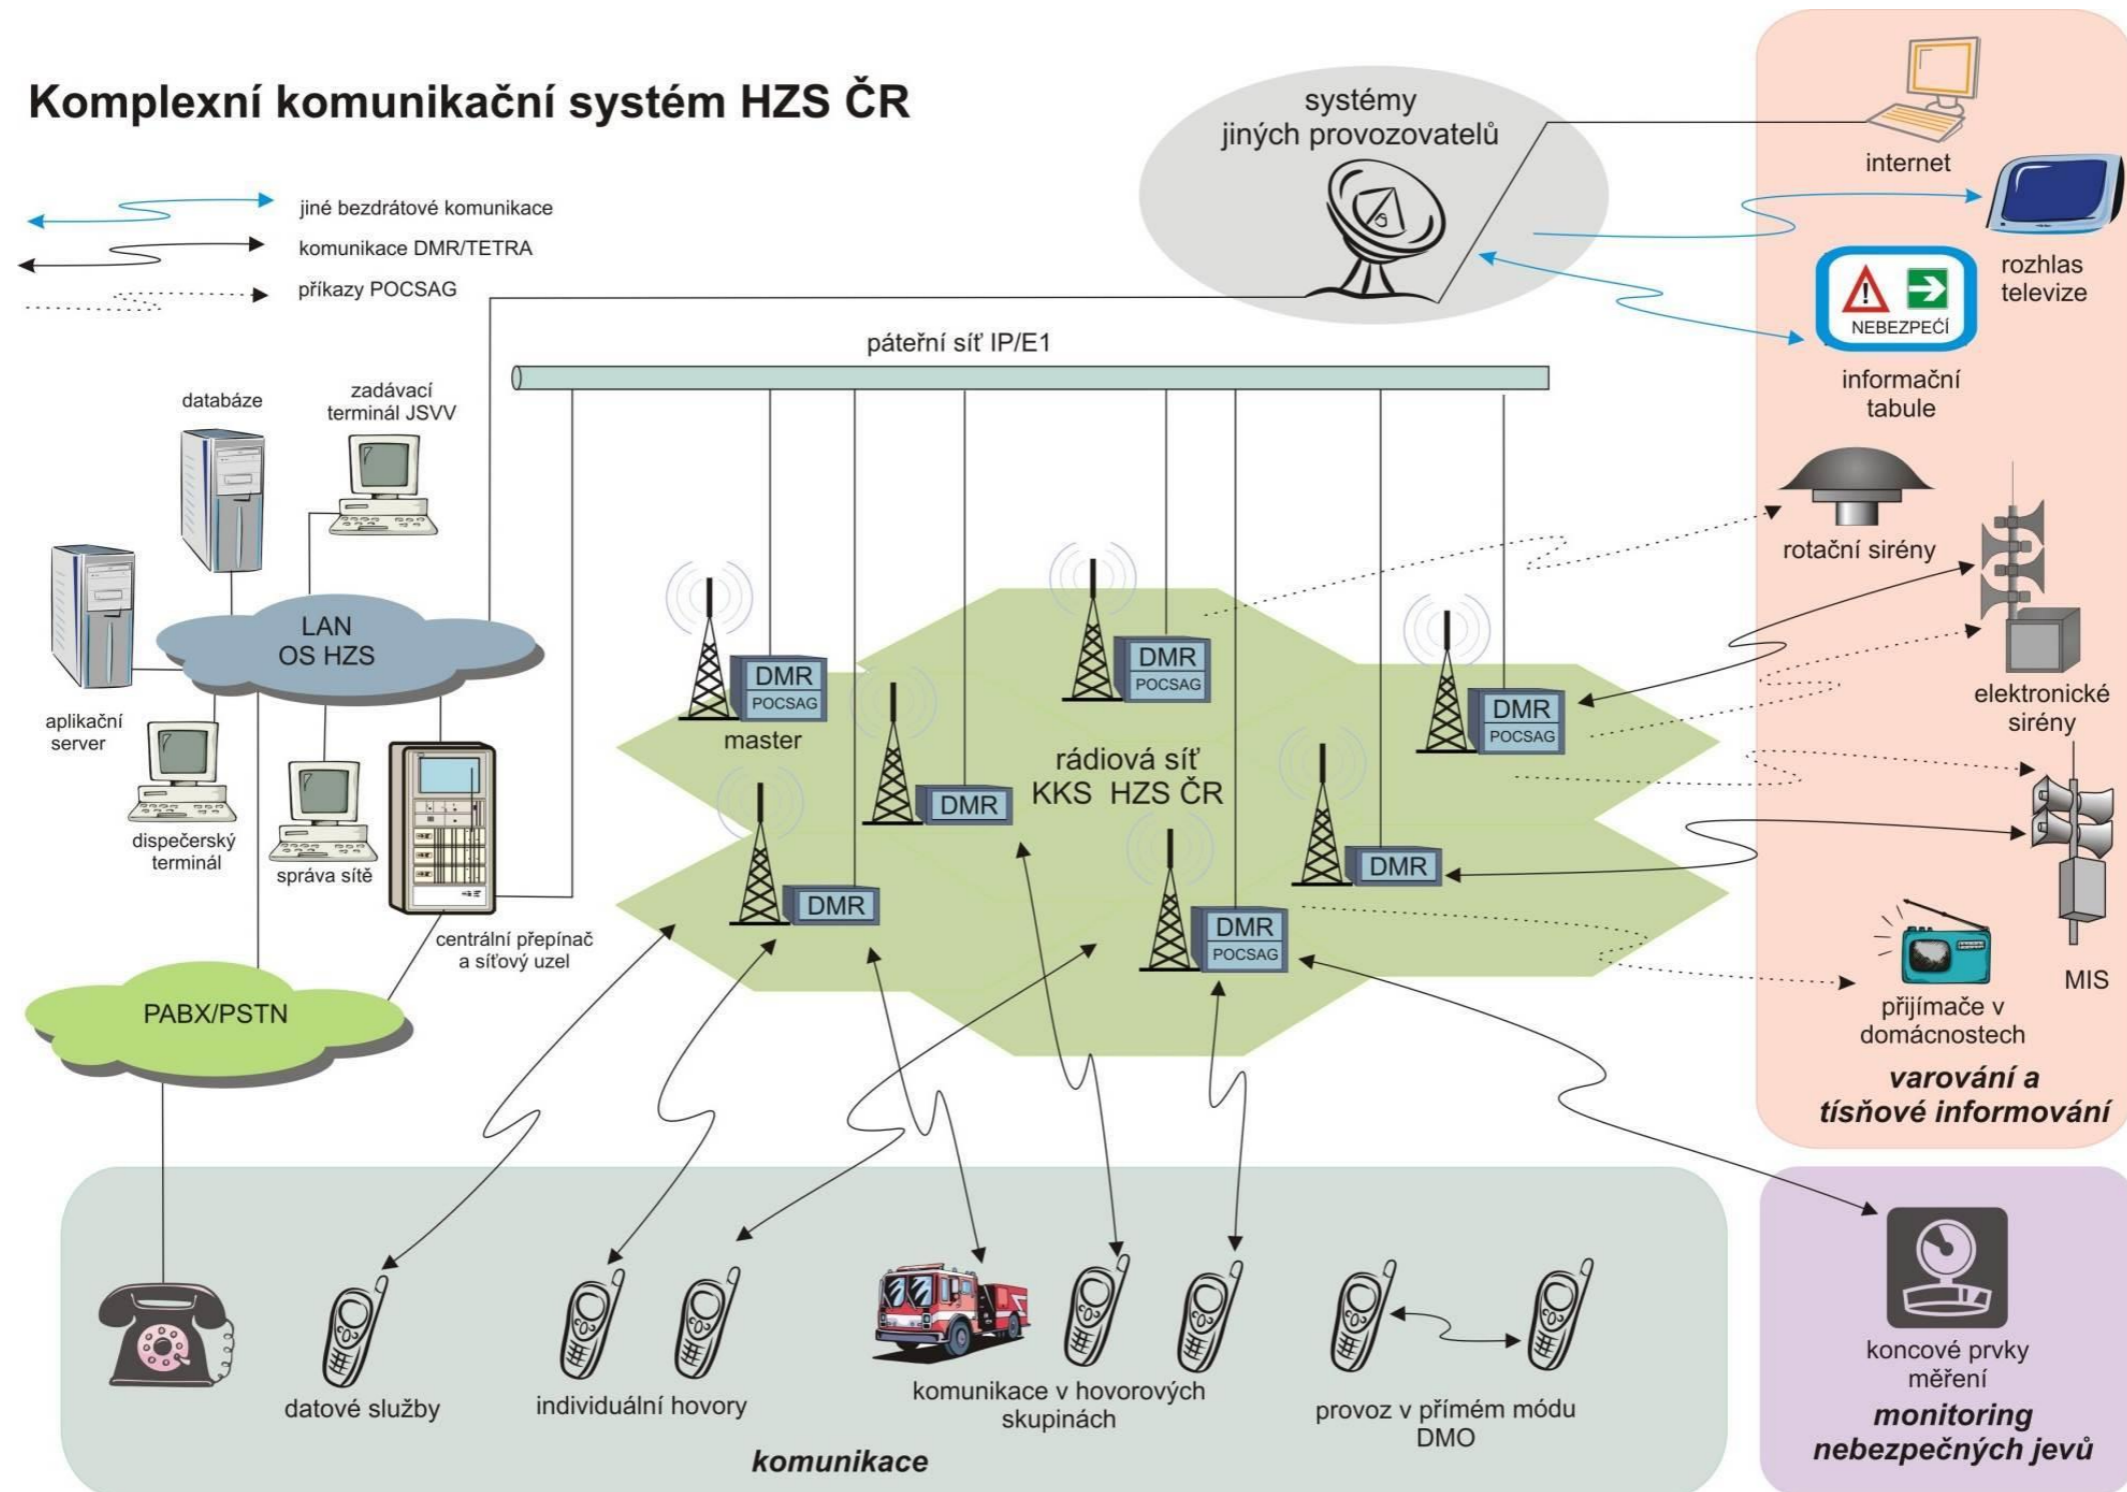

Technologické možnosti varování a informování obyvatelstva

21.10. 2022

plk. Ing. Miroslav Lukeš
Ing. Filip Maleňák

Varování obyvatel - struktura

Komplexní komunikační systém HZS ČR

Varování obyvatel – zásady, rozvoj

- Zásady
 - Včasnost, spolehlivost
 - Územní omezení
 - Tísňová informace
- Záměry
 - Infrastruktura
 - Koncové prvky varování
 - Měření veličin
 - Lokalizované zprávy
 - Čipy z očkování

Varování obyvatel – hromadné SMS

- MV-GŘ HZS ČR vstupuje přímo do servisního prostředí operátorů a využívá je k rozesílání hromadných SMS za účelem varování obyvatelstva v případě hrozící nebo nastalé mimořádné události. Tyto služby jsou pro HZS ČR poskytovány bezplatně
- SMS je rozeslána na všechny mobilní telefony, které se v dané chvíli nacházejí na zvoleném území (kruhovým výběrem je zvoleno nad mapou území, následně jsou na pozadí vybrány základnové stanice, které budou k nim přihlášeným mobilním telefonům rozesílat sms)
- Poslední ostré použití proběhlo při karanténní uzávěře měst Červenka a Litovel v Olomouckém kraji v březnu 2020.

Název kampaně:
Povodň Zbraslav

Text SMS: 17 / 287
eđedeđeide eđede

Tuto SMS Vám zaslala Policie CR.

Zakreslit oblast Spustit kampaň

T-Mobile vodafone

Současné technologické možnosti

1. **Specifické API**
2. **CAP Protokol**