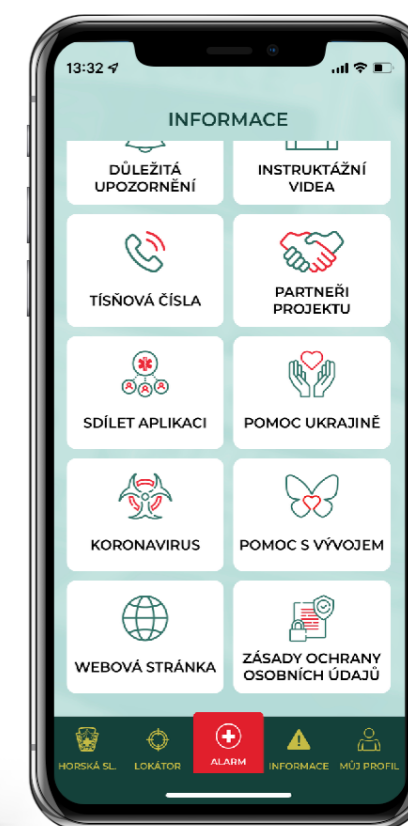

Article 110 EECC mandate...

Solutions	Number of EU countries	Name of countries
CB	9	Austria, Denmark, Greece, Italy, Latvia, Lithuania, Netherlands, Romania, Spain
LB-SMS	10	Bulgaria, Czech Republic, Ireland, Hungary, Portugal, Belgium, Poland, Republic of Cyprus, Slovakia, Sweden
Mobile Application	2	Finland, Slovenia
CB + App	1	Germany
CB + LB-SMS	5	France, Malta, Croatia, Estonia, Luxembourg
Sum	27	27

An overview of ECS-PW existing in the 27 EU countries (2022/03)

Řešení pomocí mobilních aplikací

112 Suomi

NINA (KatWarn)

Powered by

Spuštěna v roce 2016

Více jak 2 miliony uživatelů v ČR

Více jak 150 000 tísňových hovorů

100 aktivací za den

Volání 155 + Horské služby

Nástroj reverzní tísňové linky

Přenos obrazu z míst události

AED mapping

Přeshraniční funkcionality (CZ/SK/HU/AT/(DE))

Nástroj varování v app Záchranka

- Využívá JMK a některá města
- Oblasti varování volí uživatel manuálně
- Oblasti lze vzdáleně aktivovat
- Oblasti: geografické (ORP) / tematické (COVID / HS)
- Zadávání informace webovou aplikací
- Zvukový projev podle důležitosti
- Notifikace obsahuje:

- ✓ Nadpis
- ✓ Text
- ✓ Odkaz na URL
- ✓ Odkaz do aplikace

- Aktuálně 1,3 mil přihlášených
- Doručitelnost notifikace do 2 min.
- Navázání na modul informací

Zaslání informace na základě polohy MT

- Aplikace obsahuje geografické informace všech katastrálních území v ČR
- Lze současně vytvořit speciální geografická území (povodňové oblasti, zóny havarijního plánování...)
- Aplikace se bez nutnosti jejího spuštění sama anonymně přihlašuje k jednotlivým oblastem
- **Neznáme přesnou polohu uživatele, víme však zda a kolik zařízení se nachází v definované oblasti**