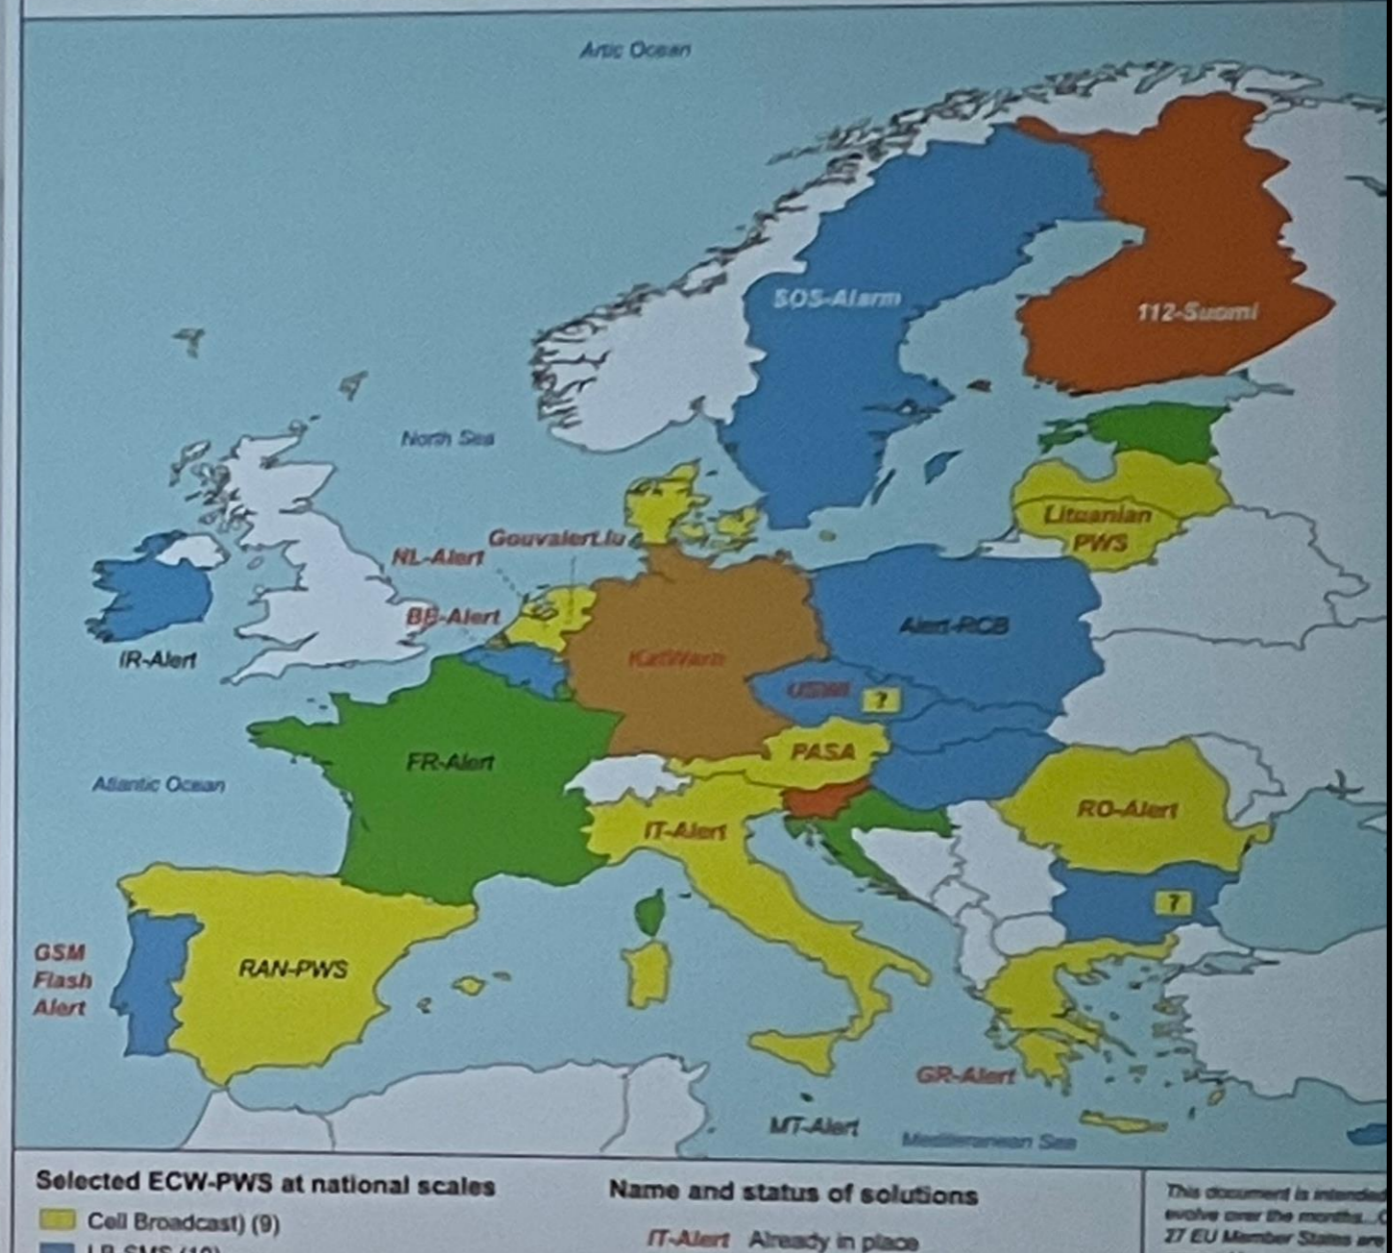

Situace v EU

Article 110 EECC mandate...

Solutions	Number of EU countries	Name of countries
CB	9	Austria, Denmark, Greece, Italy, Latvia, Lithuania, Netherlands, Romania, Spain
LB-SMS	10	Bulgaria, Czech Republic, Ireland, Hungary, Portugal, Belgium, Poland, Republic of Cyprus, Slovakia, Sweden
Mobile Application	2	Finland, Slovenia
CB + App	1	Germany
CB + LB-SMS	5	France, Malta, Croatia, Estonia, Luxembourg
Sum	27	27

An overview of ECS-PW existing in the 27 EU countries (2022/03)