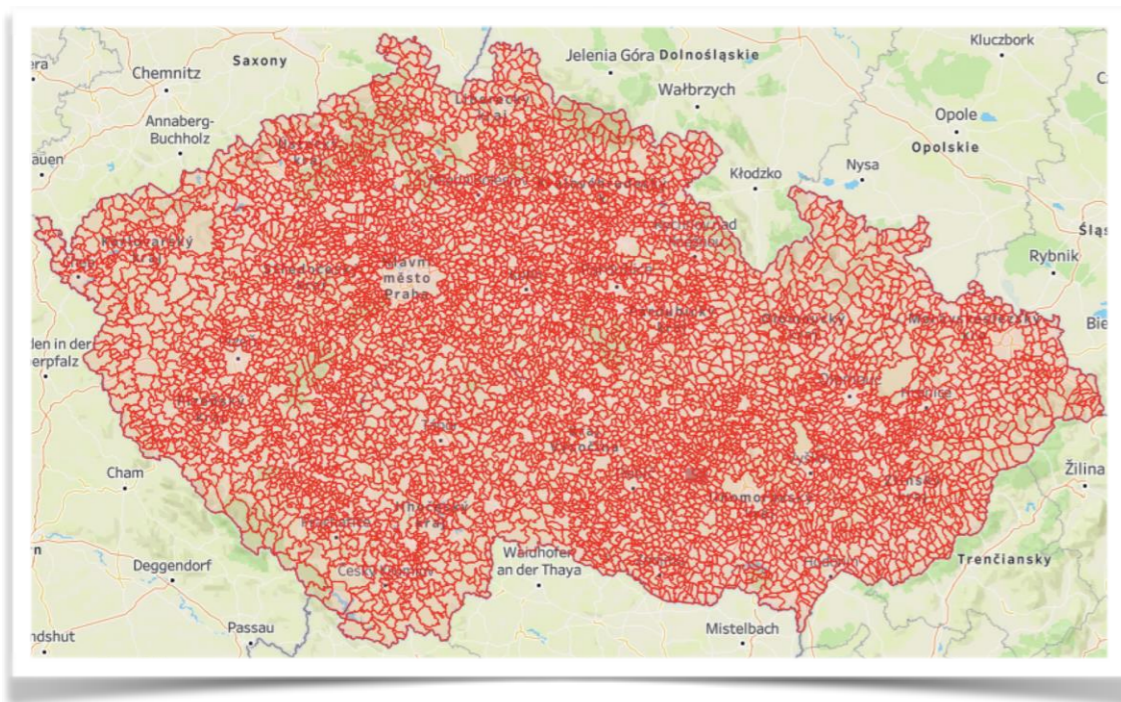

An overview of ECS-PW existing in the 27 EU countries (2022/03)

Řešení pomocí mobilních aplikací

112 Suomi

NINA (KatWarn)

Powered by

Spuštěna v roce 2016

Více jak 2 miliony uživatelů v ČR

Více jak 150 000 tísňových hovorů

100 aktivací za den

Volání 155 + Horské služby

Nástroj reverzní tísňové linky

Přenos obrazu z míst události

AED mapping

Přeshraniční funkcionality (CZ/SK/HU/AT/(DE))

Nástroj varování v app Záchranka

- Využívá JMK a některá města
- Oblasti varování volí uživatel manuálně
- Oblasti lze vzdáleně aktivovat
- Oblasti: geografické (ORP) / tematické (COVID / HS)
- Zadávání informace webovou aplikací
- Zvukový projev podle důležitosti
- Notifikace obsahuje:

- ✓ Nadpis
- ✓ Text
- ✓ Odkaz na URL
- ✓ Odkaz do aplikace

- Aktuálně 1,3 mil přihlášených
- Doručitelnost notifikace do 2 min.
- Navázání na modul informací

Zaslání informace na základě polohy MT

- Aplikace obsahuje geografické informace všech katastrálních území v ČR
- Lze současně vytvořit speciální geografická území (povodňové oblasti, zóny havarijního plánování...)
- Aplikace se bez nutnosti jejího spuštění sama anonymně přihlašuje k jednotlivým oblastem
- **Neznáme přesnou polohu uživatele, víme však zda a kolik zařízení se nachází v definované oblasti**