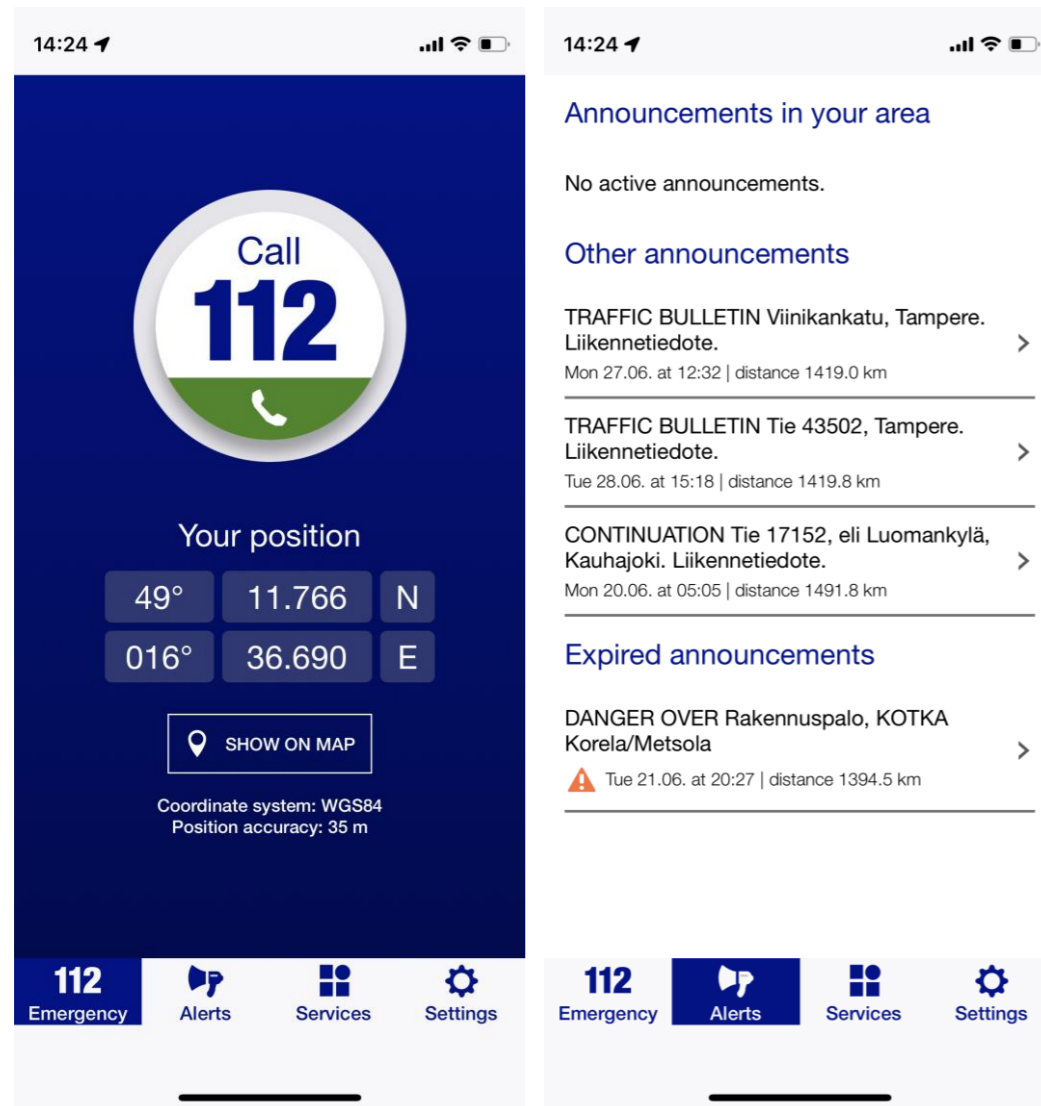

Řešení pomocí mobilních aplikací

112 Suomi