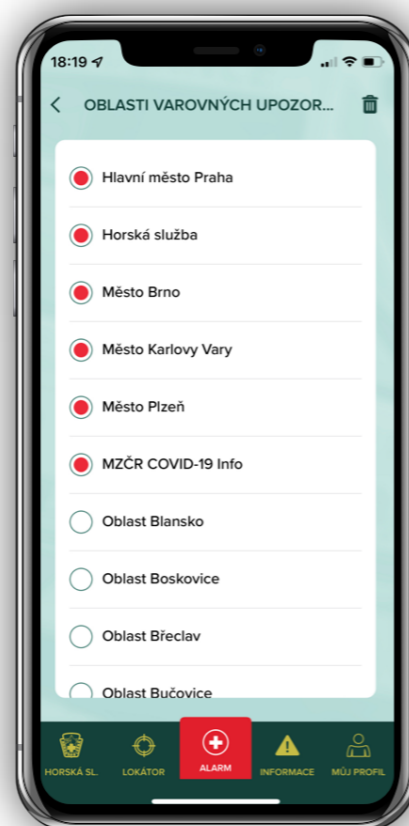

Article 110 EECC mandate...

Solutions	Number of EU countries	Name of countries
CB	9	Austria, Denmark, Greece, Italy, Latvia, Lithuania, Netherlands, Romania, Spain
LB-SMS	10	Bulgaria, Czech Republic, Ireland, Hungary, Portugal, Belgium, Poland, Republic of Cyprus, Slovakia, Sweden
Mobile Application	2	Finland, Slovenia
CB + App	1	Germany
CB + LB-SMS	5	France, Malta, Croatia, Estonia, Luxembourg
Sum	27	27

An overview of ECS-PW existing in the 27 EU countries (2022/03)

Řešení pomocí mobilních aplikací

112 Suomi

NINA (KatWarn)

Powered by

Spuštěna v roce 2016

Více jak 2 miliony uživatelů v ČR

Více jak 150 000 tísňových hovorů

100 aktivací za den

Volání 155 + Horské služby

Nástroj reverzní tísňové linky

Přenos obrazu z míst události

AED mapping

Přeshraniční funkcionality (CZ/SK/HU/AT/(DE))

Nástroj varování v app Záchranka

- Využívá JMK a některá města
- Oblasti varování volí uživatel manuálně
- Oblasti lze vzdáleně aktivovat
- Oblasti: geografické (ORP) / tematické (COVID / HS)
- Zadávání informace webovou aplikací
- Zvukový projev podle důležitosti
- Notifikace obsahuje:

- ✓ Nadpis
- ✓ Text
- ✓ Odkaz na URL
- ✓ Odkaz do aplikace

- Aktuálně 1,3 mil přihlášených
- Doručitelnost notifikace do 2 min.
- Navázání na modul informací

Zaslání informace na základě polohy MT

- Aplikace obsahuje geografické informace všech katastrálních území v ČR
- Lze současně vytvořit speciální geografická území (povodňové oblasti, zóny havarijního plánování...)
- Aplikace se bez nutnosti jejího spuštění sama anonymně přihlašuje k jednotlivým oblastem
- **Neznáme přesnou polohu uživatele, víme však zda a kolik zařízení se nachází v definované oblasti**