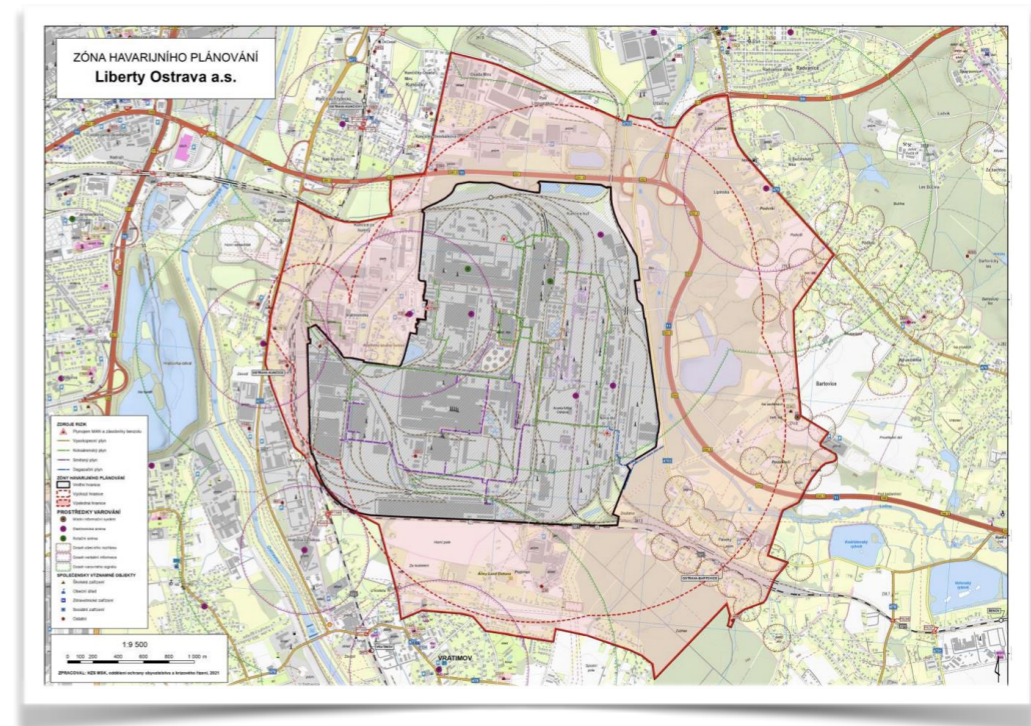

100 aktivací za den

Volání 155 + Horské služby

Nástroj reverzní tísňové linky

Přenos obrazu z míst události

AED mapping

Přeshraniční funkcionality (CZ/SK/HU/AT/(DE))

Nástroj varování v app Záchranka

- Využívá JMK a některá města
- Oblasti varování volí uživatel manuálně
- Oblasti lze vzdáleně aktivovat
- Oblasti: geografické (ORP) / tematické (COVID / HS)
- Zadávání informace webovou aplikací
- Zvukový projev podle důležitosti
- Notifikace obsahuje:

- ✓ Nadpis
- ✓ Text
- ✓ Odkaz na URL
- ✓ Odkaz do aplikace

- Aktuálně 1,3 mil přihlášených
- Doručitelnost notifikace do 2 min.
- Navázání na modul informací

Zaslání informace na základě polohy MT

- Aplikace obsahuje geografické informace všech katastrálních území v ČR
- Lze současně vytvořit speciální geografická území (povodňové oblasti, zóny havarijního plánování...)
- Aplikace se bez nutnosti jejího spuštění sama anonymně přihlašuje k jednotlivým oblastem
- **Neznáme přesnou polohu uživatele, víme však zda a kolik zařízení se nachází v definované oblasti**