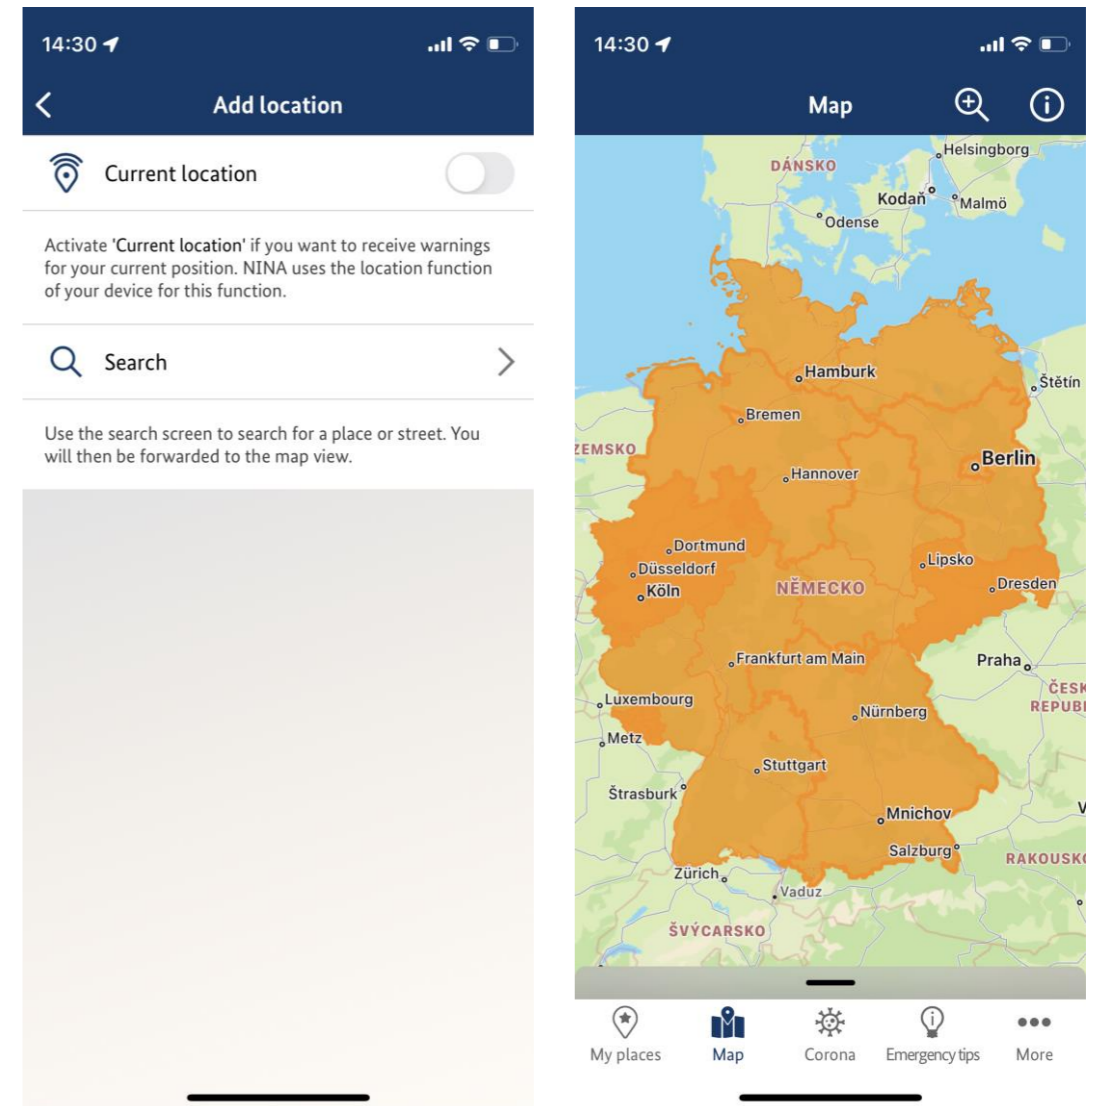

Název kampaně:
Povodň Zbraslav

Text SMS: 17 / 287
eđedeđeide eđede

Tuto SMS Vám zaslala Policie CR.

Zakreslit oblast Spustit kampaň

T-Mobile vodafone

Současné technologické možnosti

1. **Specifické API**
2. **CAP Protokol**

Article 110 EECC mandate...

Solutions	Number of EU countries	Name of countries
CB	9	Austria, Denmark, Greece, Italy, Latvia, Lithuania, Netherlands, Romania, Spain
LB-SMS	10	Bulgaria, Czech Republic, Ireland, Hungary, Portugal, Belgium, Poland, Republic of Cyprus, Slovakia, Sweden
Mobile Application	2	Finland, Slovenia
CB + App	1	Germany
CB + LB-SMS	5	France, Malta, Croatia, Estonia, Luxembourg
Sum	27	27

An overview of ECS-PW existing in the 27 EU countries (2022/03)

Řešení pomocí mobilních aplikací

112 Suomi

NINA (KatWarn)

Powered by

Spuštěna v roce 2016

Více jak 2 miliony uživatelů v ČR

Více jak 150 000 tísňových hovorů

100 aktivací za den

Volání 155 + Horské služby

Nástroj reverzní tísňové linky

Přenos obrazu z míst události

AED mapping

Přeshraniční funkcionality (CZ/SK/HU/AT/(DE))

Nástroj varování v app Záchranka

- Využívá JMK a některá města
- Oblasti varování volí uživatel manuálně
- Oblasti lze vzdáleně aktivovat
- Oblasti: geografické (ORP) / tematické (COVID / HS)
- Zadávání informace webovou aplikací
- Zvukový projev podle důležitosti
- Notifikace obsahuje: