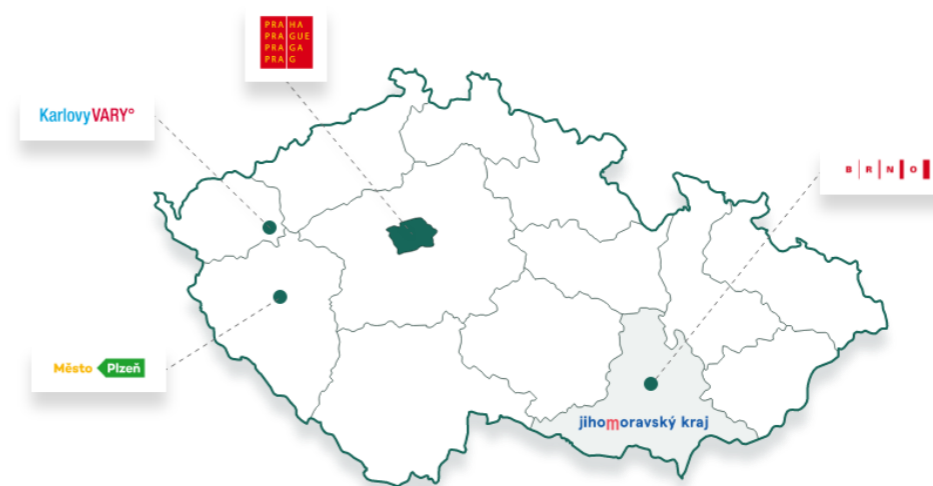

An overview of ECS-PW existing in the 27 EU countries (2022/03)

Řešení pomocí mobilních aplikací

112 Suomi

NINA (KatWarn)

Powered by

Spuštěna v roce 2016

Více jak 2 miliony uživatelů v ČR

Více jak 150 000 tísňových hovorů

100 aktivací za den

Volání 155 + Horské služby

Nástroj reverzní tísňové linky

Přenos obrazu z míst události

AED mapping

Přeshraniční funkcionality (CZ/SK/HU/AT/(DE))

Nástroj varování v app Záchranka

- Využívá JMK a některá města
- Oblasti varování volí uživatel manuálně
- Oblasti lze vzdáleně aktivovat
- Oblasti: geografické (ORP) / tematické (COVID / HS)
- Zadávání informace webovou aplikací
- Zvukový projev podle důležitosti
- Notifikace obsahuje:

- ✓ Nadpis
- ✓ Text
- ✓ Odkaz na URL
- ✓ Odkaz do aplikace

- Aktuálně 1,3 mil přihlášených
- Doručitelnost notifikace do 2 min.
- Navázání na modul informací

Zaslání informace na základě polohy MT

- Aplikace obsahuje geografické informace všech katastrálních území v ČR
- Lze současně vytvořit speciální geografická území (povodňové oblasti, zóny havarijního plánování...)
- Aplikace se bez nutnosti jejího spuštění sama anonymně přihlašuje k jednotlivým oblastem
- **Neznáme přesnou polohu uživatele, víme však zda a kolik zařízení se nachází v definované oblasti**