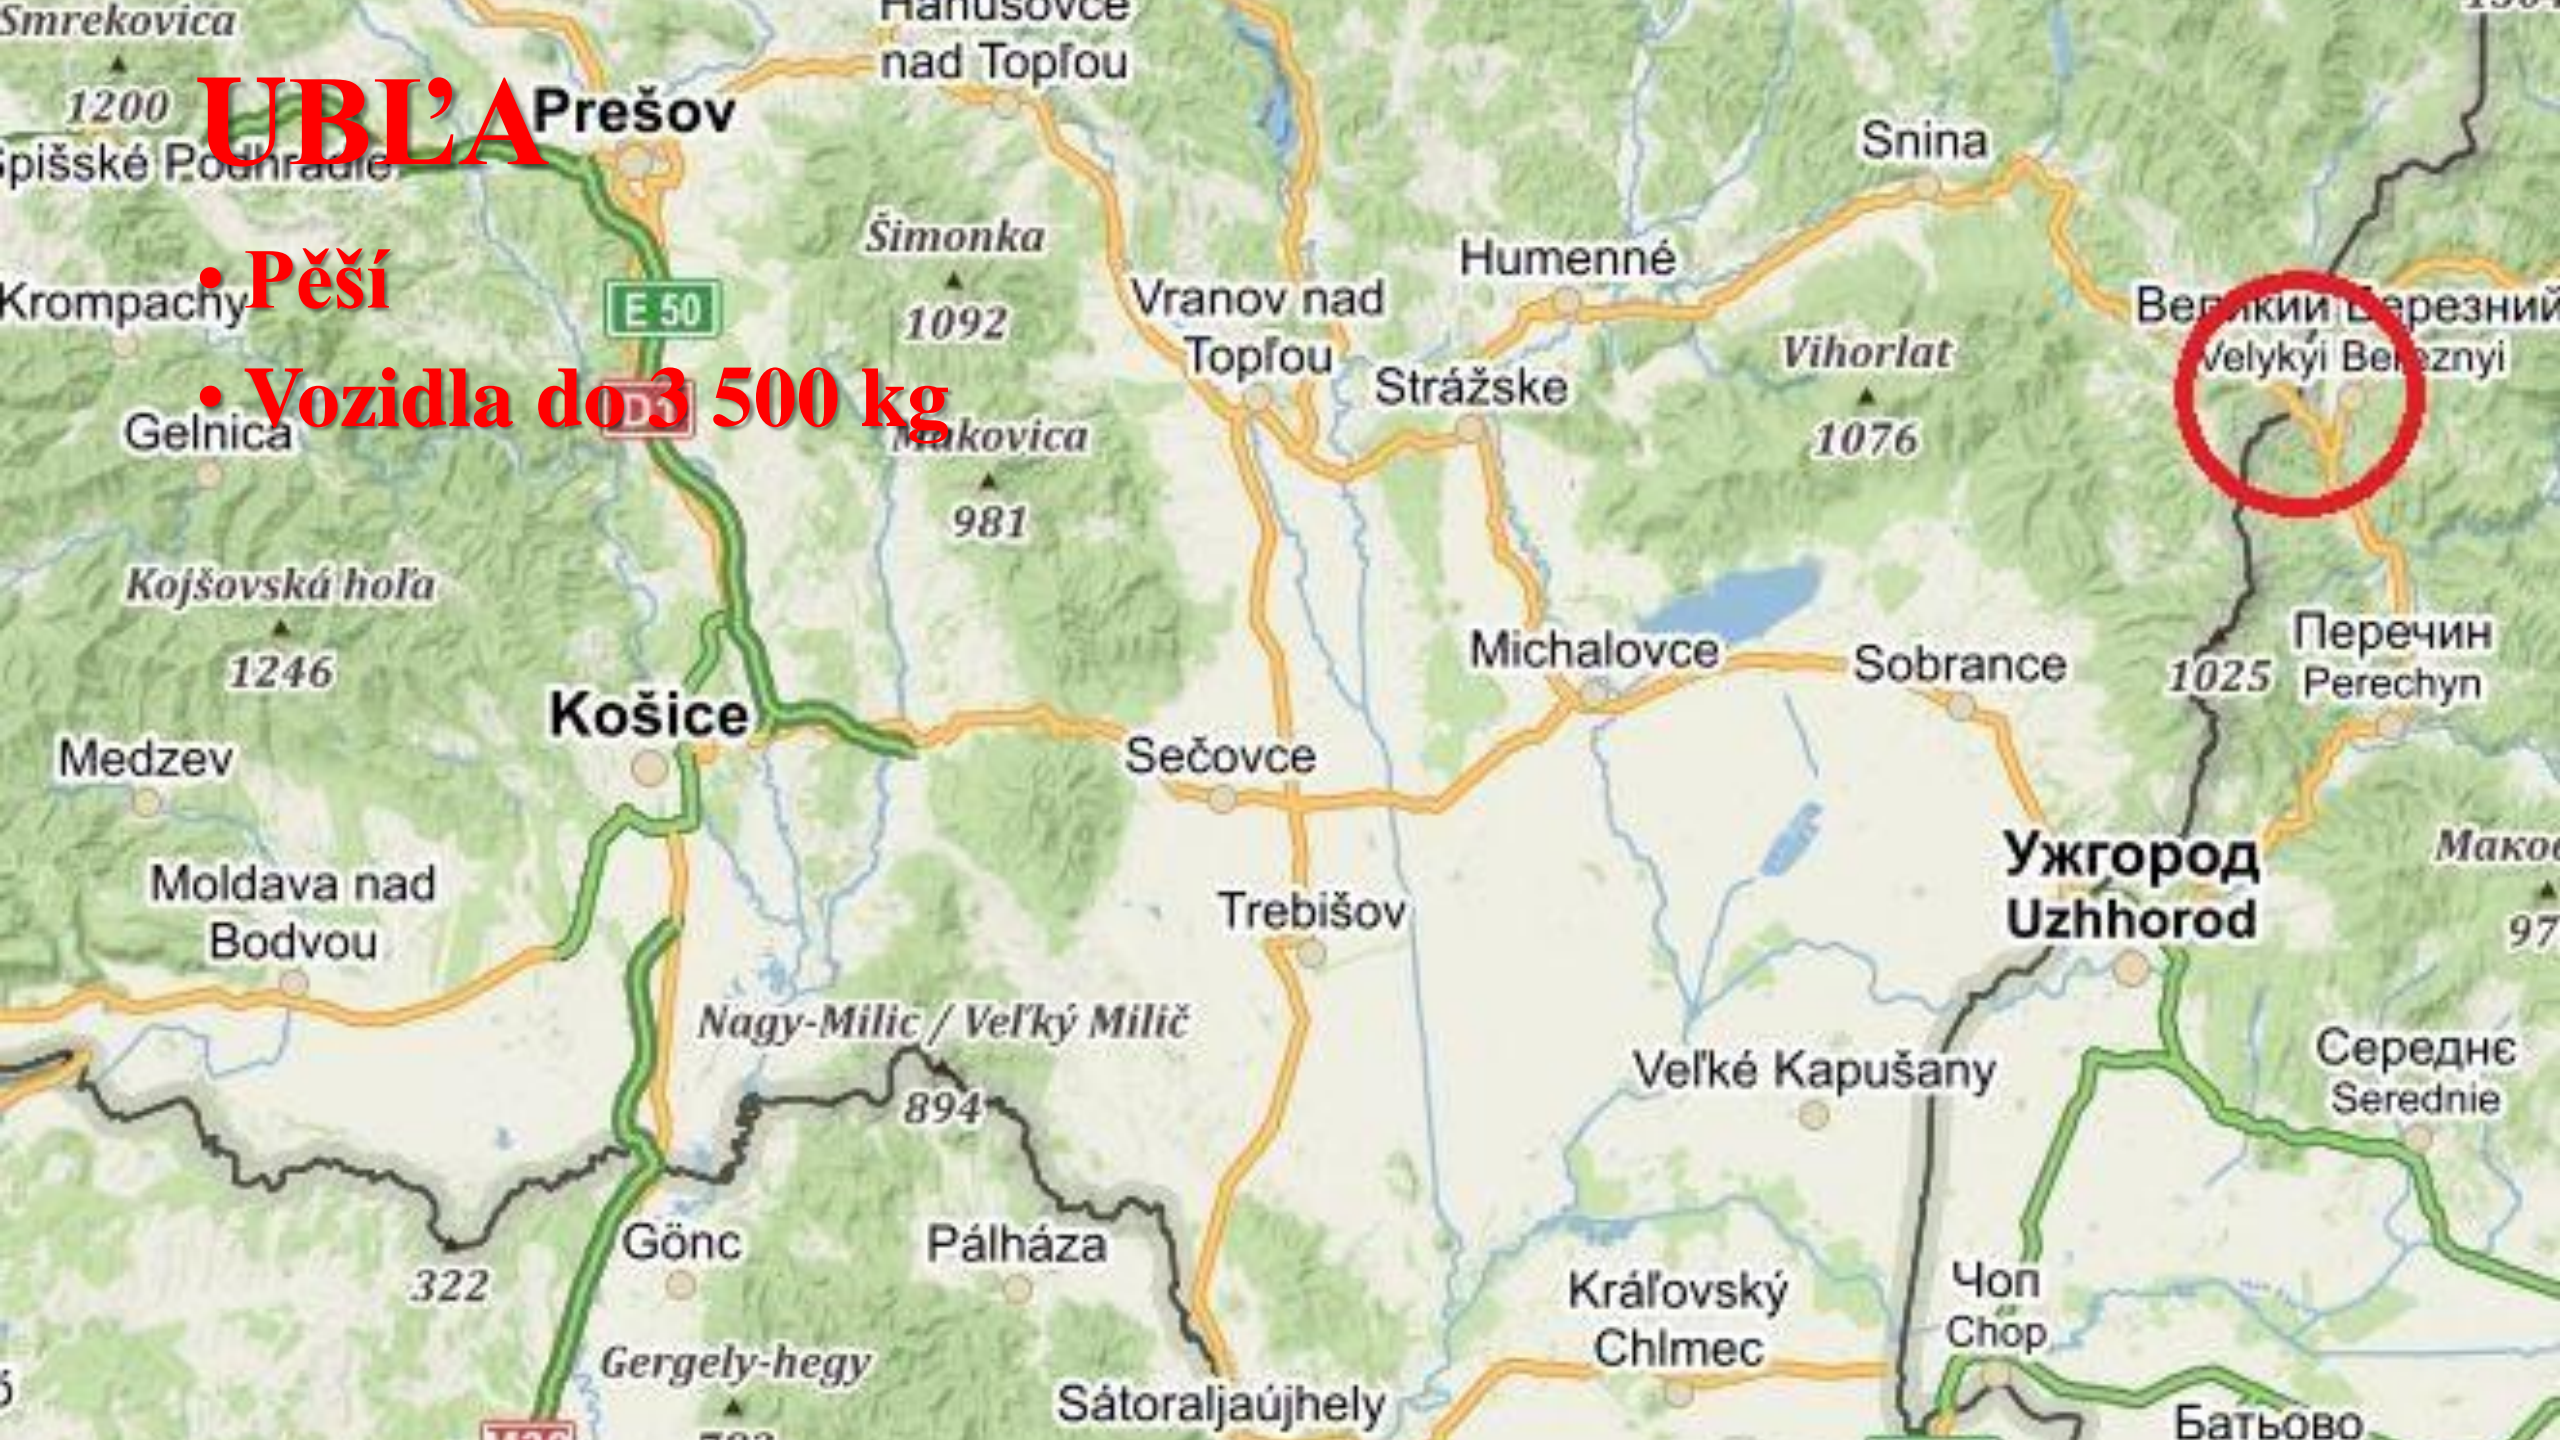

UBLA

• Pěší

• Vozidla do 3 500 kg

Vyšné Nemecké

• Hlavní hraniční přechod

• Pěší

• Vozidla do 3 500 kg

• Vozidla nad 3 500 kg