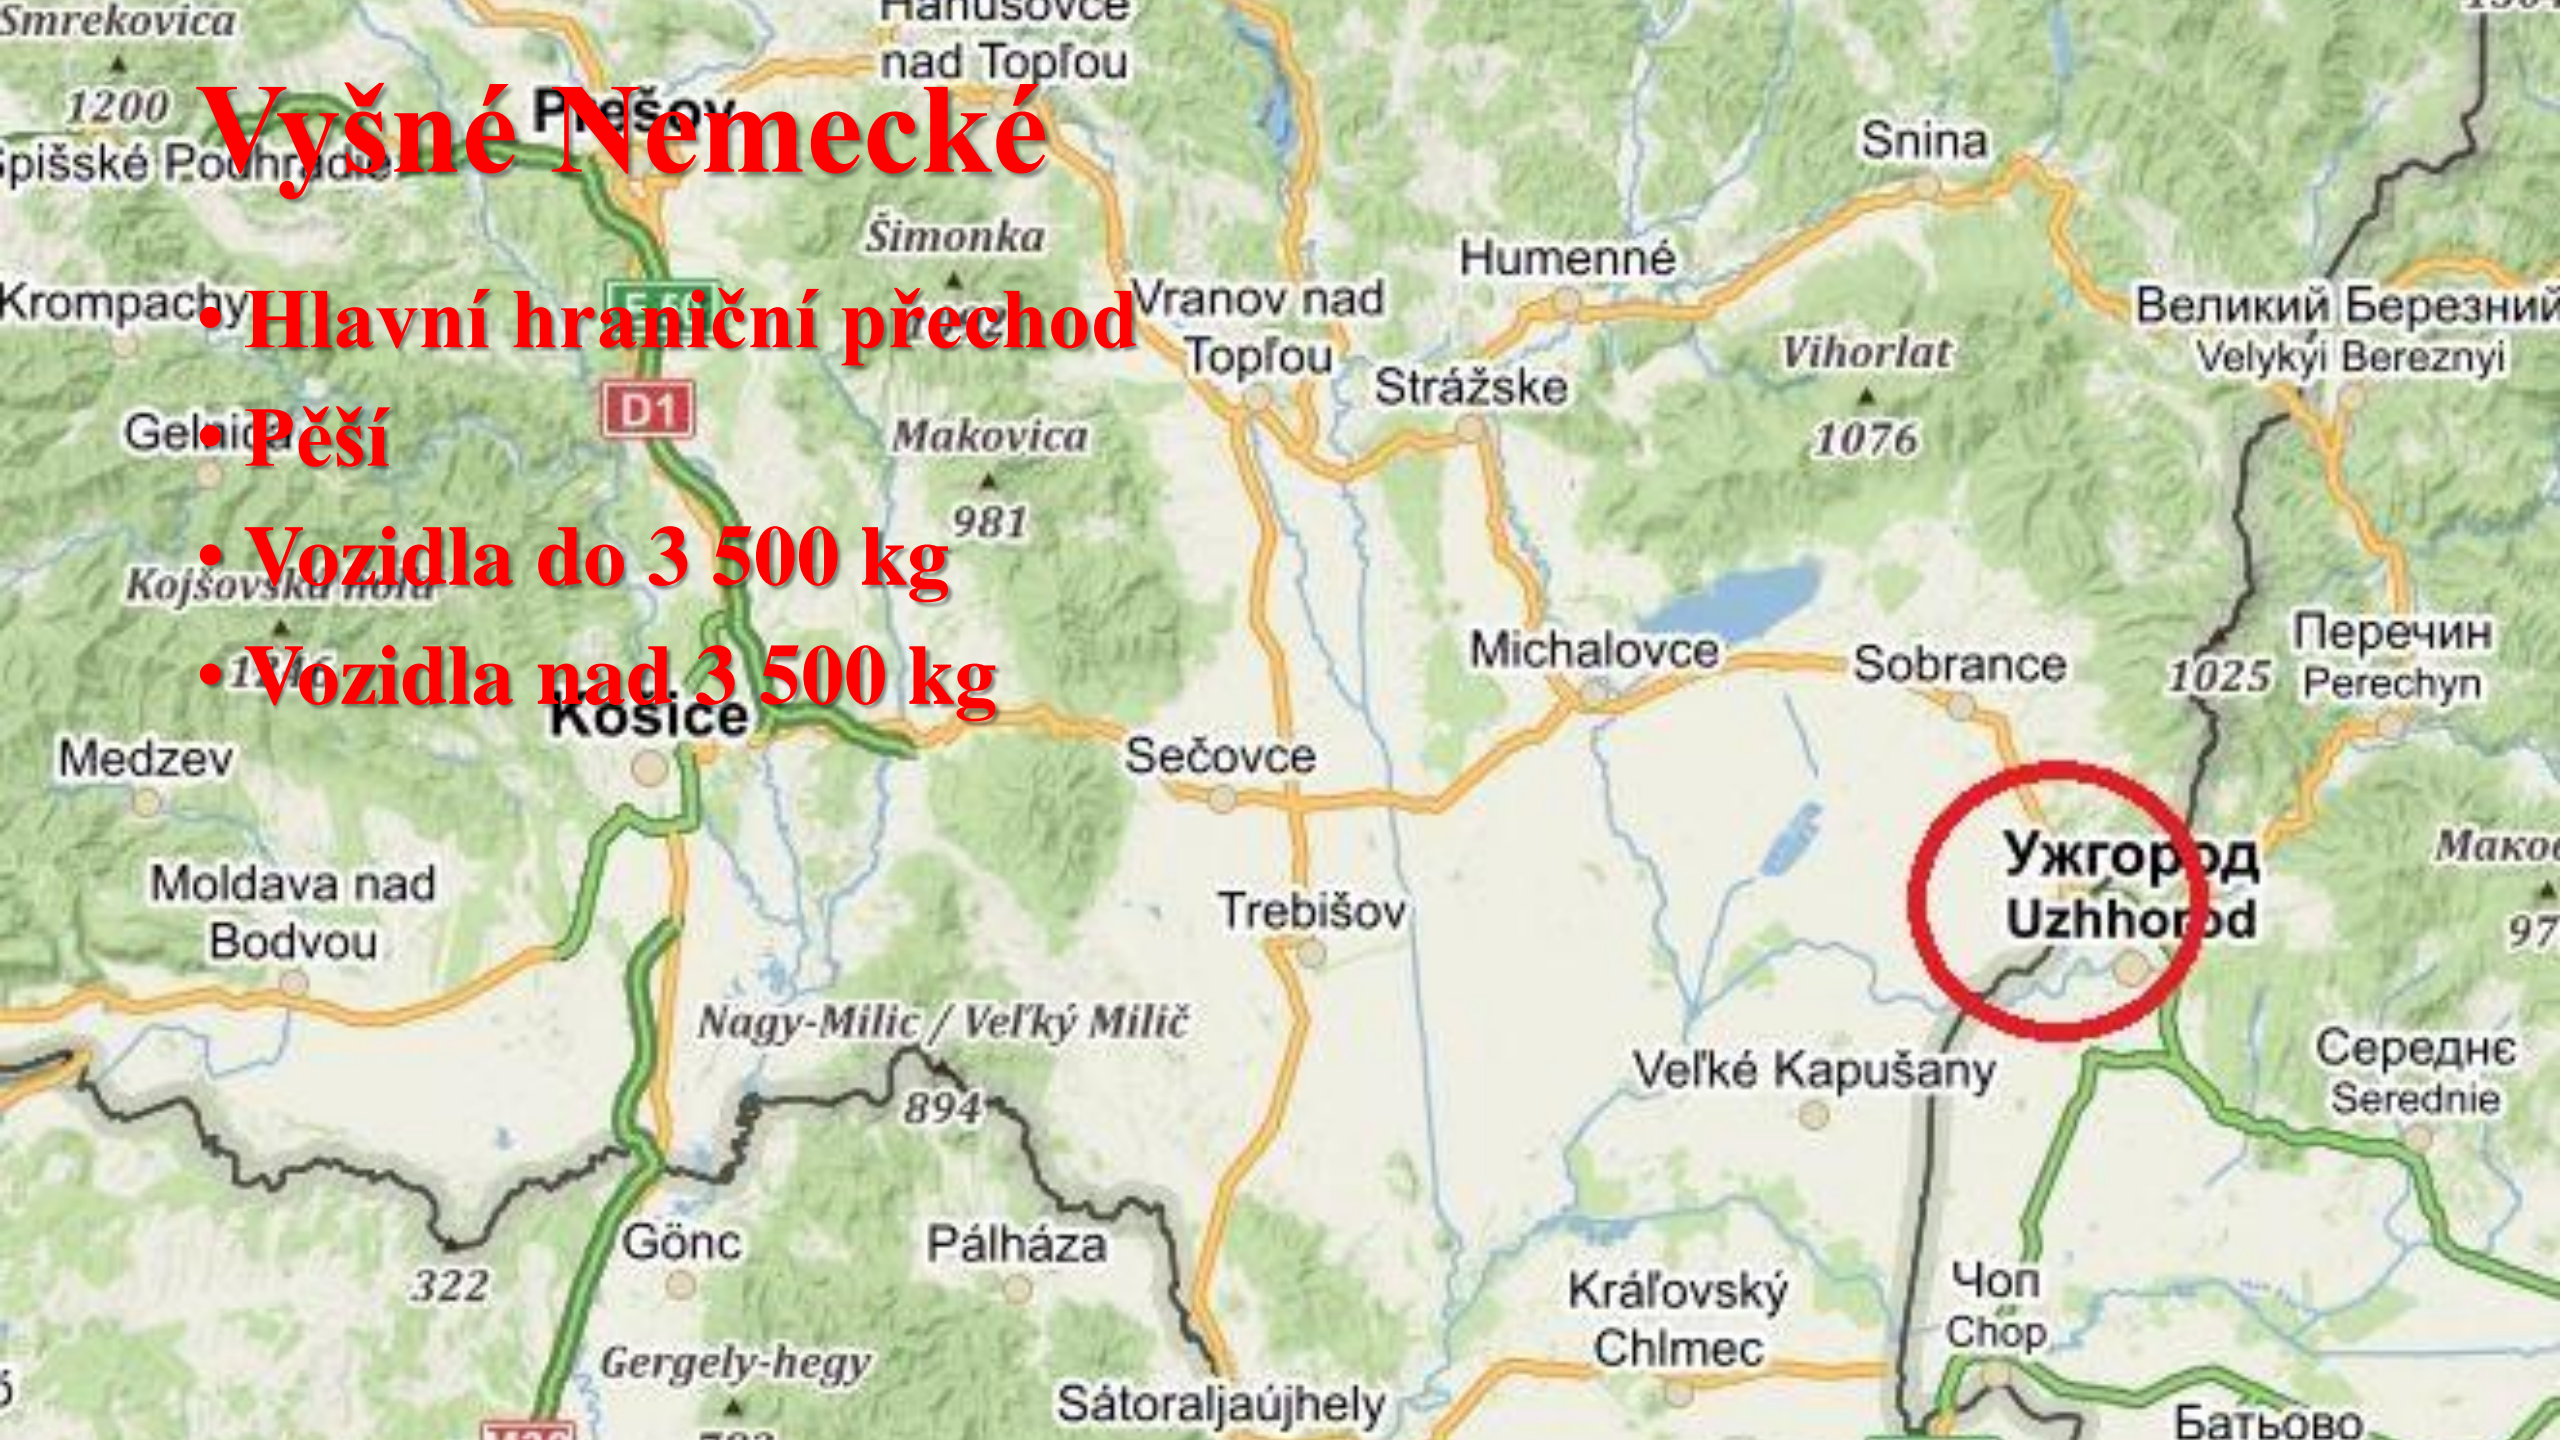

UBLA

• Pěší

• Vozidla do 3 500 kg

Vyšné Nemecké

• Hlavní hraniční přechod

• Pěší

• Vozidla do 3 500 kg

• Vozidla nad 3 500 kg