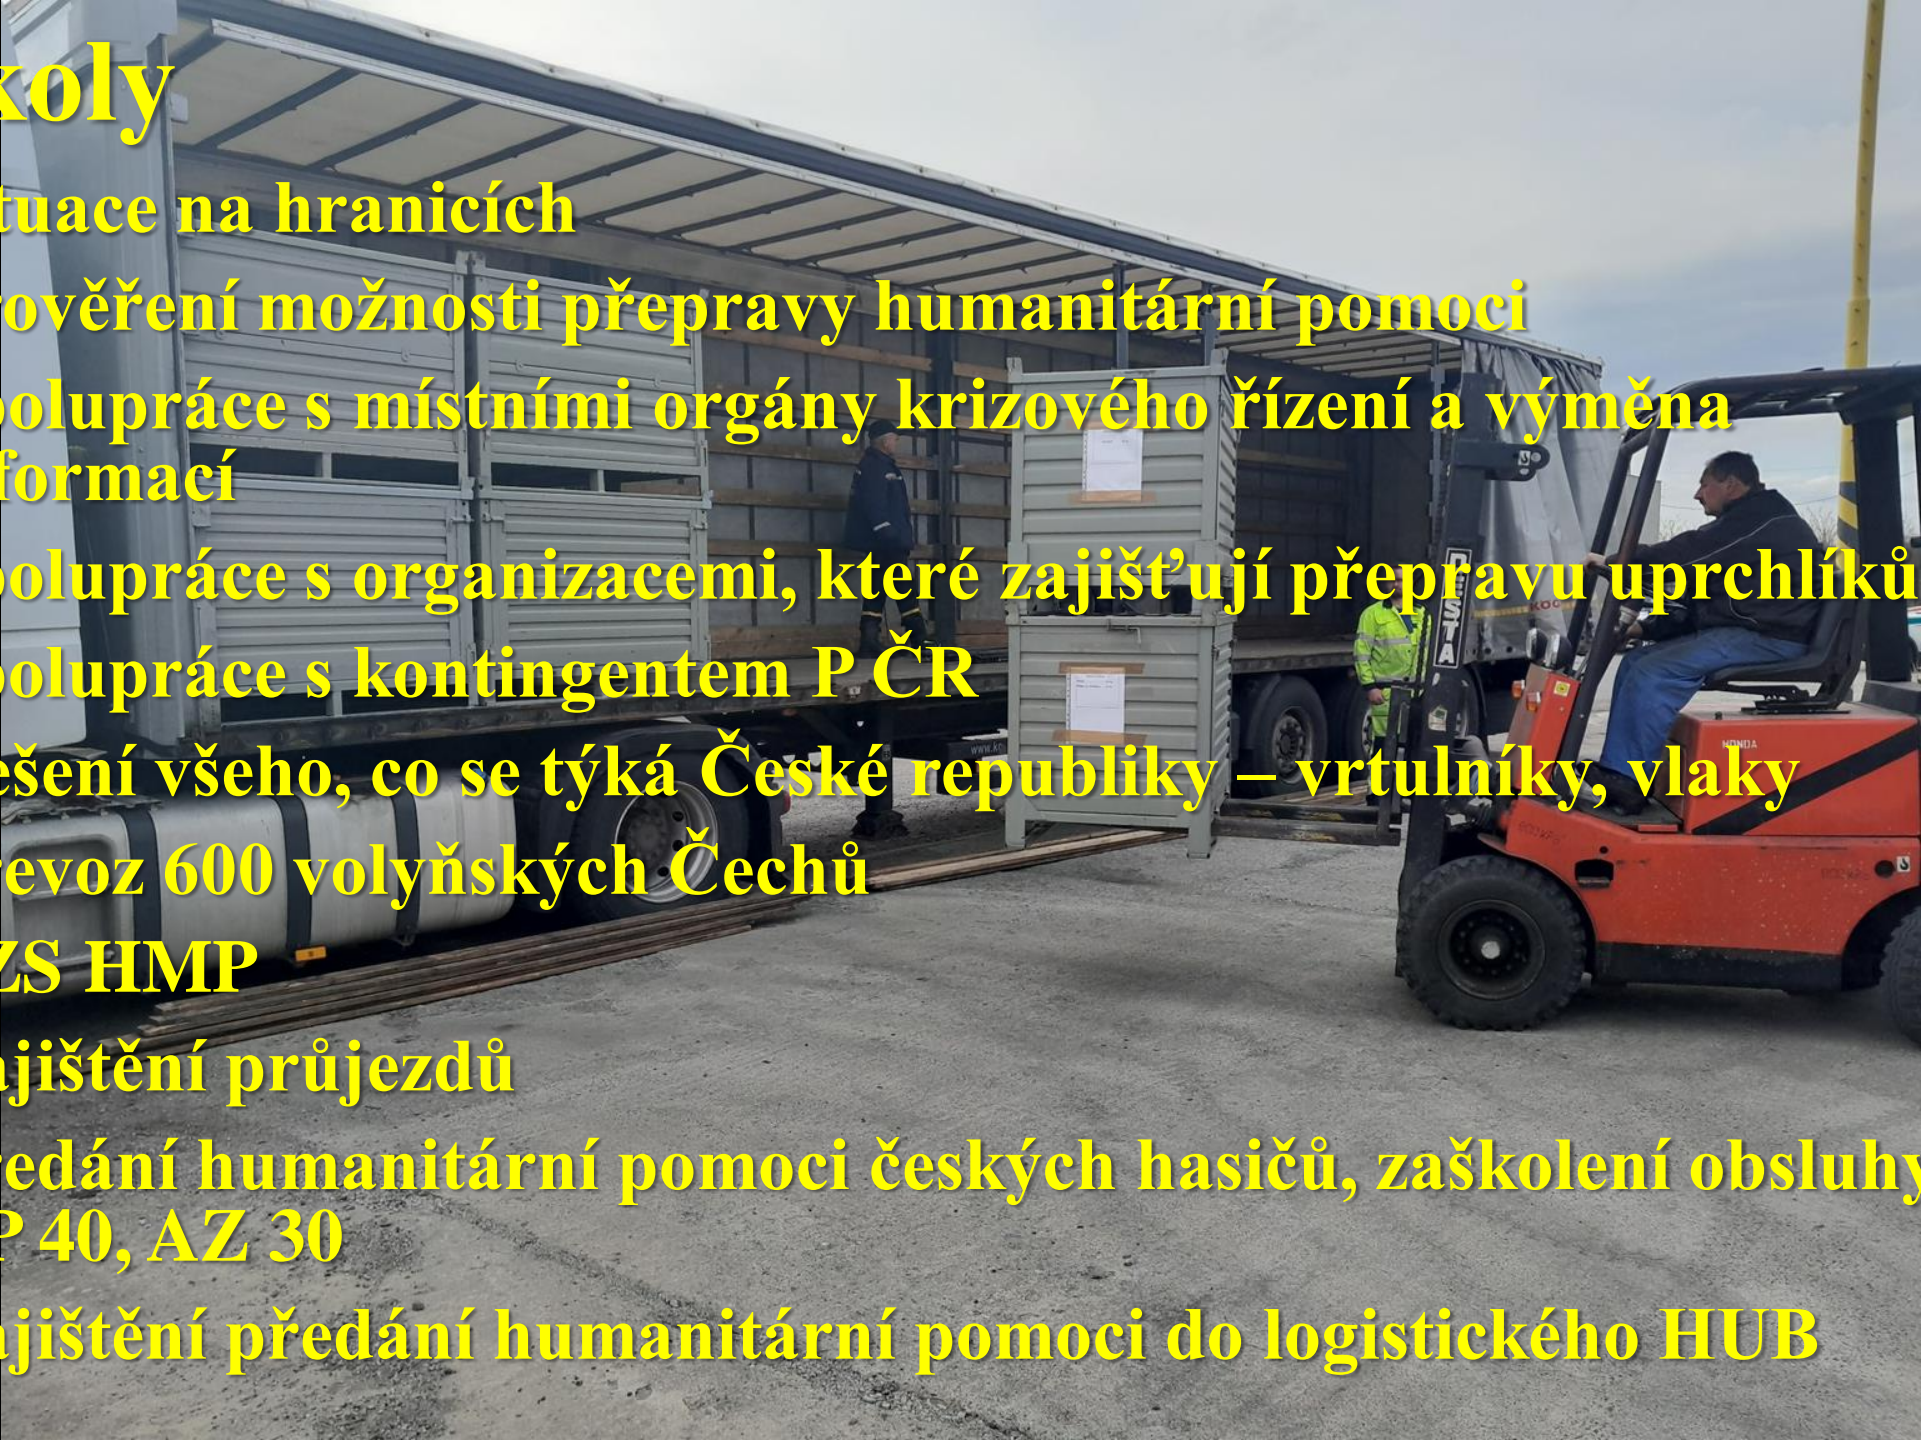

Činnost styčných
důstojníků HZS ČR na
Slovensko – Ukrajinské
hranici
2. 3. až 30. 4. 2022

ppor. Mgr. Petr Vodička
HZS hl. m. Prahy

Úkoly

- Situace na hranicích
- Prověření možnosti přepravy humanitární pomoci
- Spolupráce s místními orgány krizového řízení a výměna informací
- Spolupráce s organizacemi, které zajišťují přepravu uprchlíků
- Spolupráce s kontingentem P. ČR
- Řešení všeho, co se týká České republiky – vrtulníky, vlaky
- Převoz 600 volyňských Čechů
- ZZS HMP
- Zajištění průjezdů
- Předání humanitární pomoci českých hasičů, zaškolení obsluhy AP 40, AZ 30
- Zajištění předání humanitární pomoci do logistického HUB

Stálý krizový štáb Sobrance

- Okresní ředitelství Policie SR
- HaZZ SR
- Doprava autobusy a DA HaZZ, smluvní přepravci
- Policie
- Koordinace humanitární pomoci
- Ubytování
- Tisková mluvčí
- Celníci
- Armáda
- Sociálně právní ochrana dětí
- Podpora hraničních přechodů – propan butan, toalety, elektrocentrály

UBLA

• Pěší

• Vozidla do 3 500 kg

Vyšné Nemecké

• Hlavní hraniční přechod

• Pěší

• Vozidla do 3 500 kg

• Vozidla nad 3 500 kg