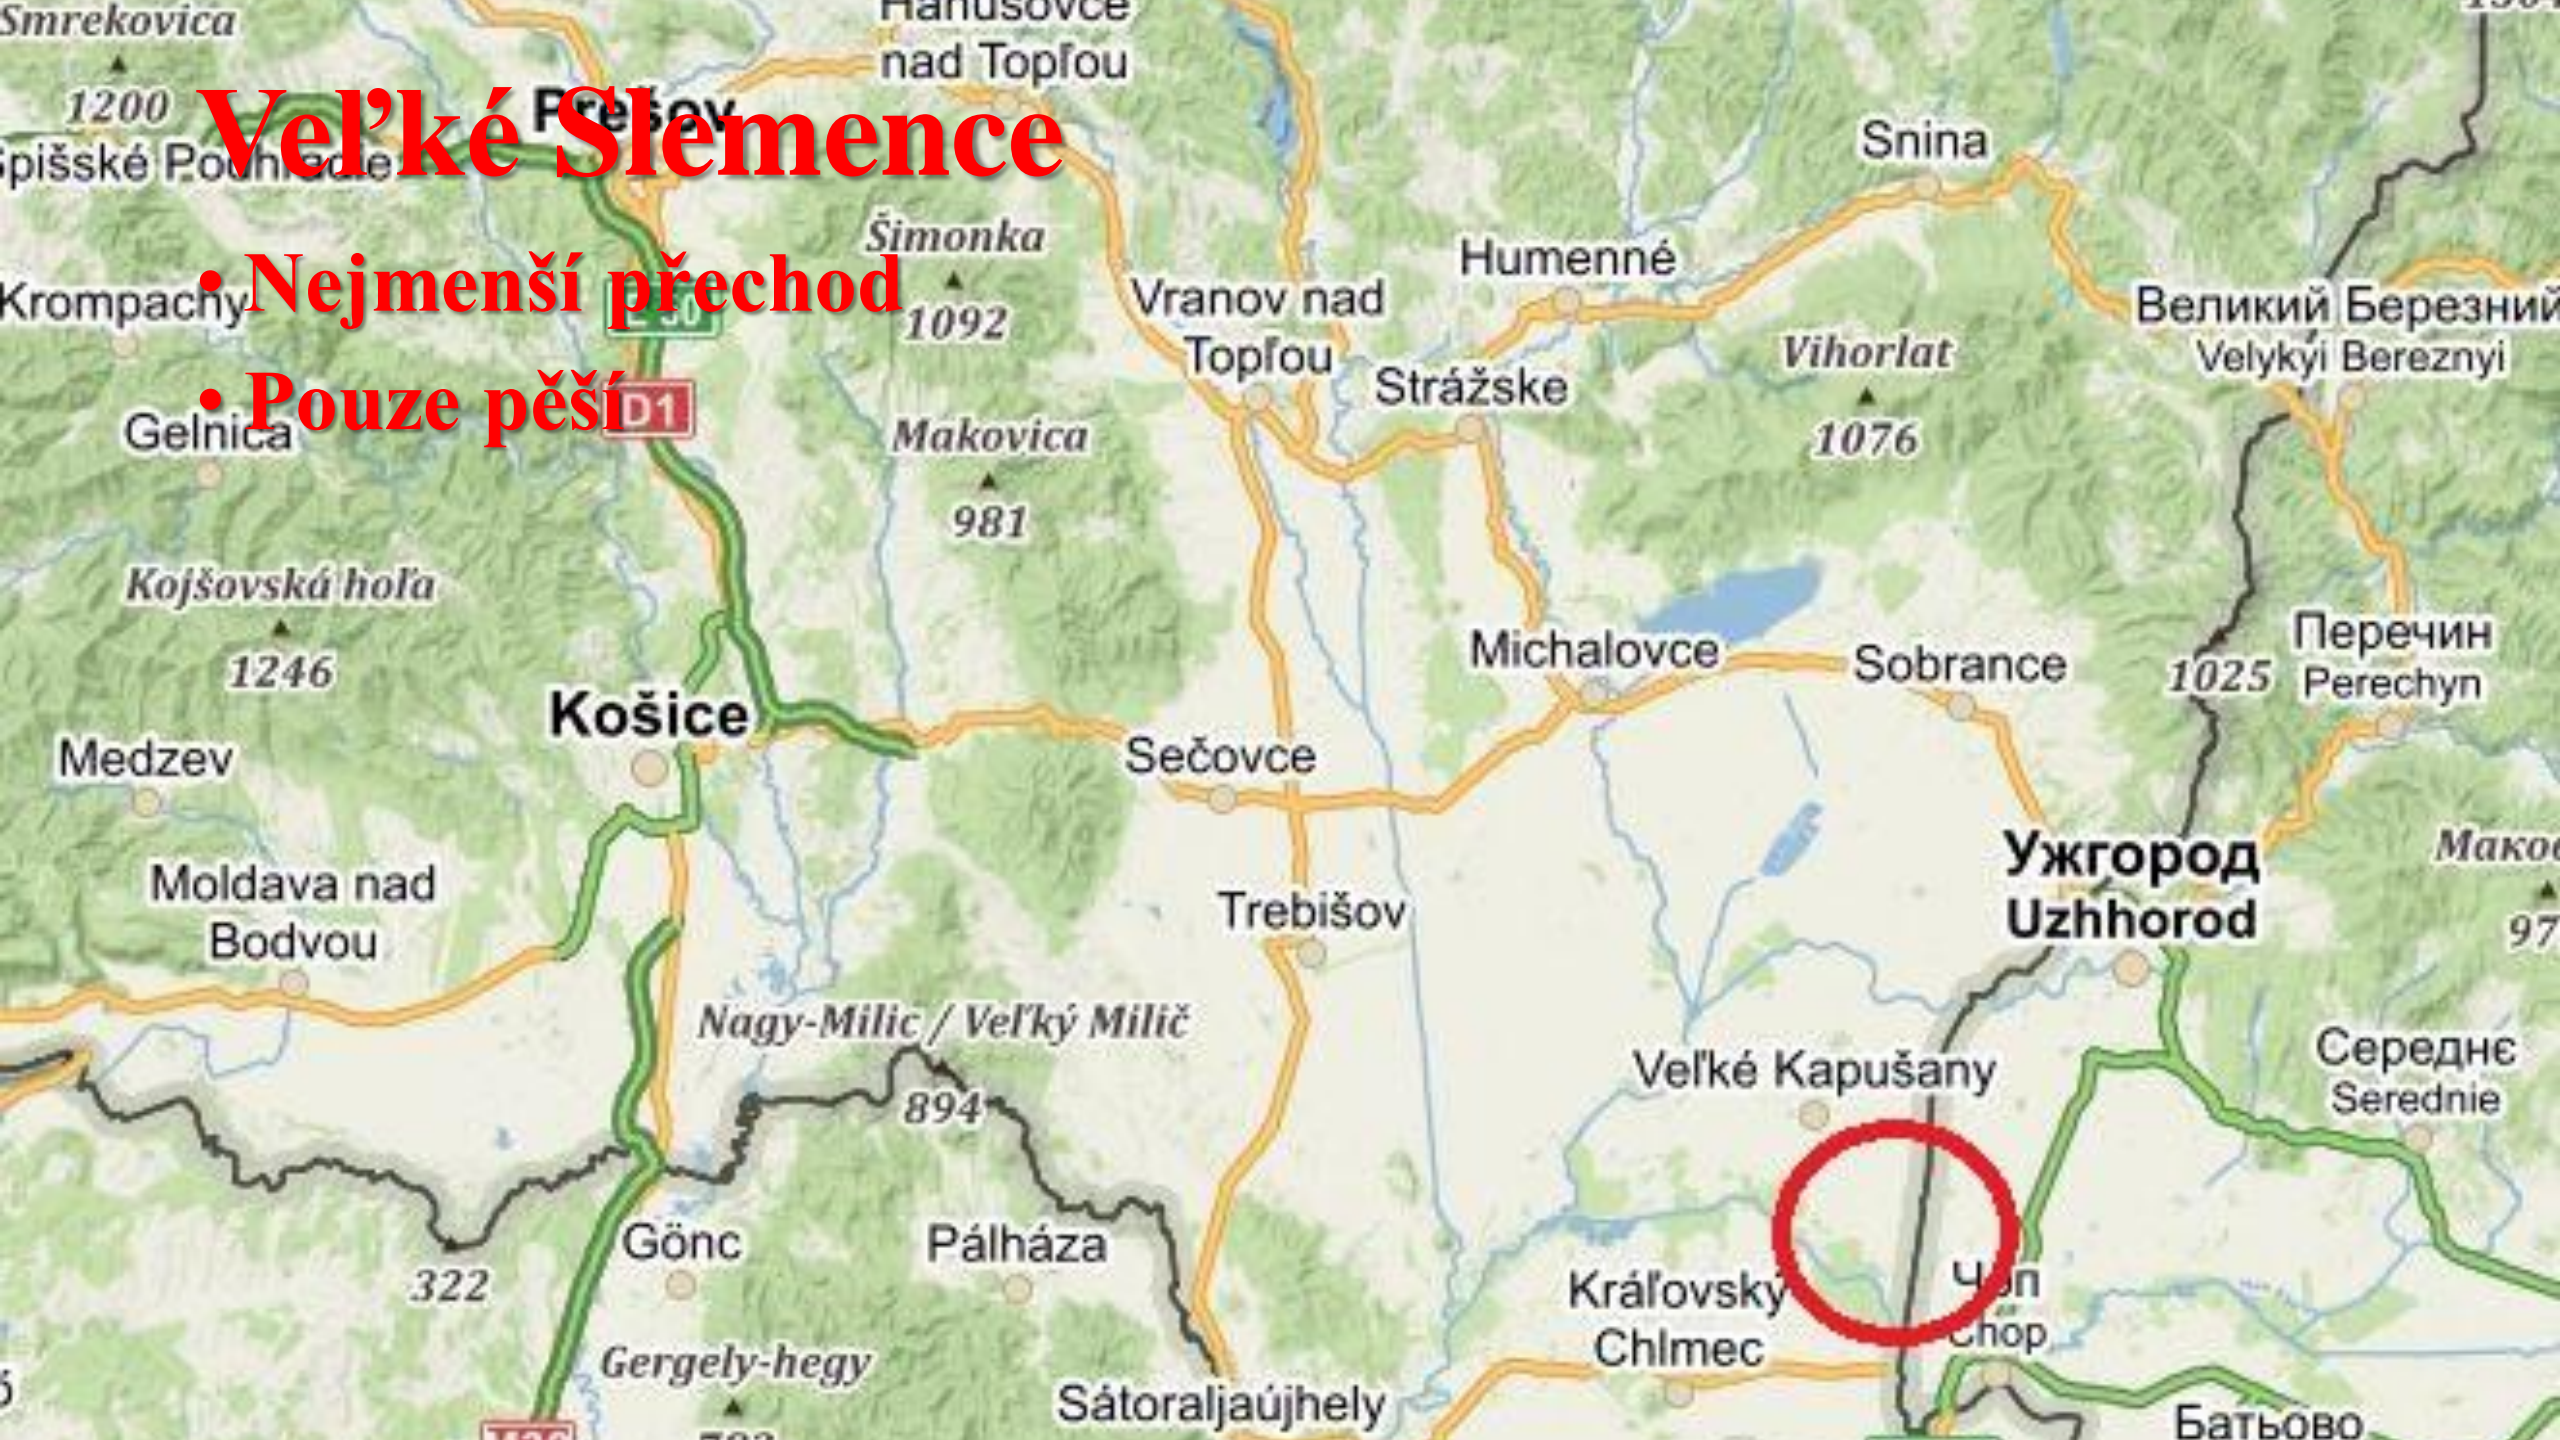

Velké Slémence

- Nejmenší přechod

- Pouze pěší